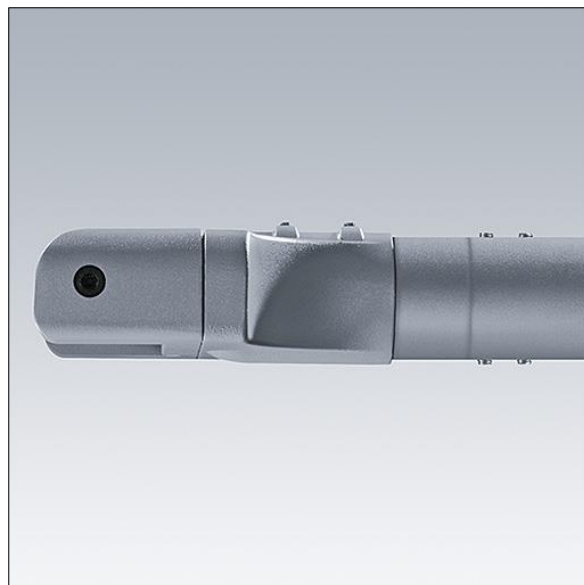

Olsys Straat

96262302 OLSYS1 MLE 47MA

THORN

Olsys Straat

Montage-accessoire voor Olsys Straat armaturen.

TLG_OSYS_F_1CURV2.jpg

TLG_OSYS_M_96262302_OLSYS1 MLE 47MA.wmf

De met een * aangeduide waarden zijn nominale waarden. Tenzij anders aangegeven, gelden de waarden voor een omgevingstemperatuur van 25°C.