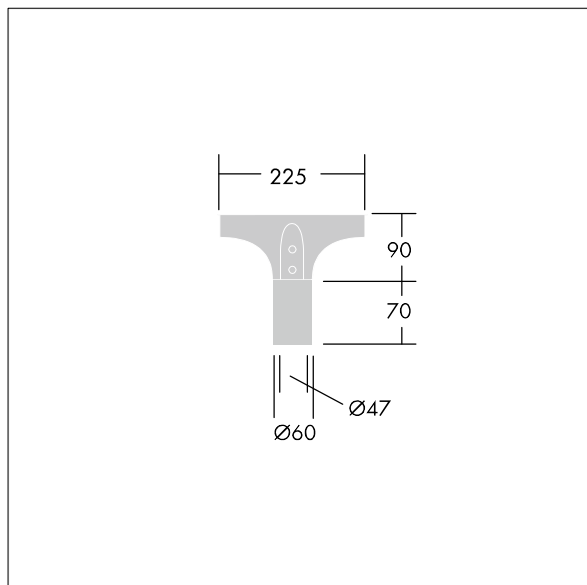

Olsys Straat

96262302 OLSYS1 MLE 47MA

THORN

Olsys Straat

Montage-accessoire voor Olsys Straat armaturen.

TLG_OSYS_F_1CURV2.jpg

TLG_OSYS_M_96262302_OLSYS1 MLE 47MA.wmf

De met een * aangeduide waarden zijn nominale waarden. Tenzij anders aangegeven, gelden de waarden voor een omgevingstemperatuur van 25°C.