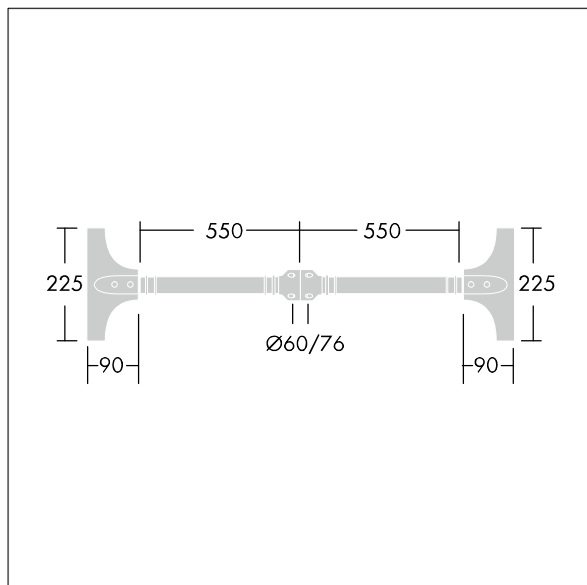

Olsys Straat

96262301 OLSYS1 BRx2 1000MM MTP

THORN

Olsys Straat

Dubbel beugel voor Olsys 1 armaturen. Compleet met armatuuradapter(s). In aluminium, poedergelakt RAL9006.

TLG_OSYS_F_2DBLEBRAPDB.jpg

TLG_OSYS_M_96262301BRAX2100MMPT.wmf