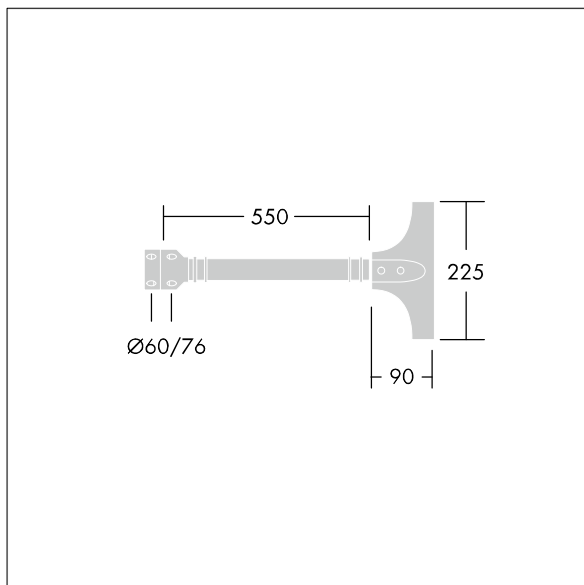

Olsys Straat

96262300 OLSYS1 BRA 500MM MTP

THORN

Olsys Straat

Enkel beugel voor Olsys 1 armaturen. Compleet met armatuuradapter(s). In aluminium, poedergelakt RAL9006.

TLG_OSYS_F_1BRAPDB.jpg

TLG_OSYS_M_96262300BRA500MMPT.wmf