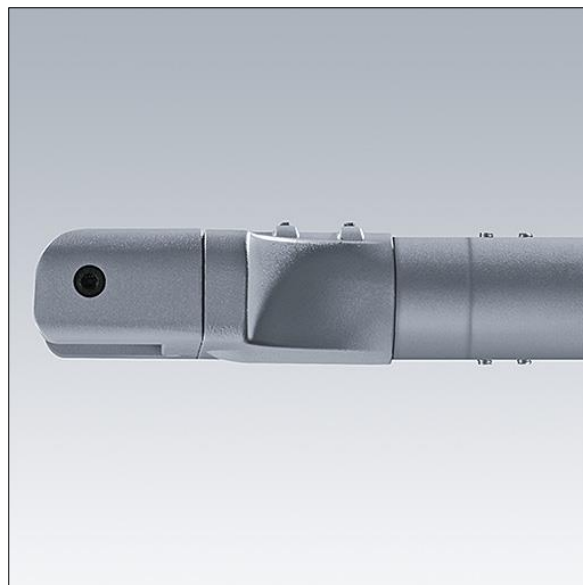

## Olsys Straat

Mannelijk / mannelijk adapter voor gebogen paal of laterale beugels Ø60mm (extern) om ervoor te zorgen dat beugel en armatuur visueel in mekaar overlopen. Compleet met Olsys 2 armatuuradapter. In aluminium, poedergelakt RAL9006.