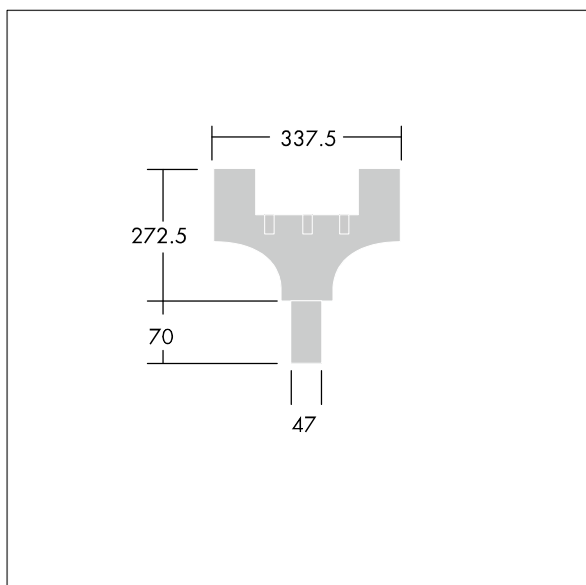

TLG_OSYS_M_96262308MLE47MA.wmf

De met een * aangeduide waarden zijn nominale waarden. Tenzij anders aangegeven, gelden de waarden voor een omgevingstemperatuur van 25°C.

De producten van Thorn Lighting worden permanent verder ontwikkeld. We behouden ons het recht voor om zonder verdere publicatie technische of vormelijke wijzigingen aan onze producten aan te brengen.

© Thorn Lighting