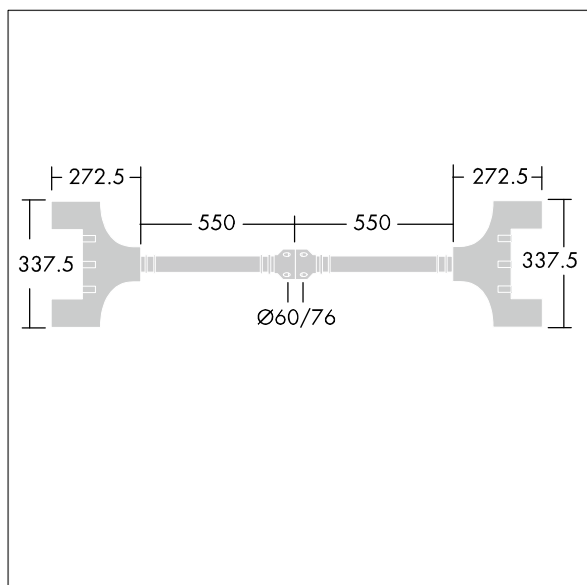

Olsys Straat

96262307 OLSYS2 BRx2 1000MM MTP

THORN

Olsys Straat

Dubbel beugel voor Olsys 2 armaturen. Compleet met armatuuradapter(s). In aluminium, poedergelakt RAL9006.

TLG_OSYS_F_2DBLEBRAPDB.jpg

TLG_OSYS_M_96262307BRA1000MM.wmf