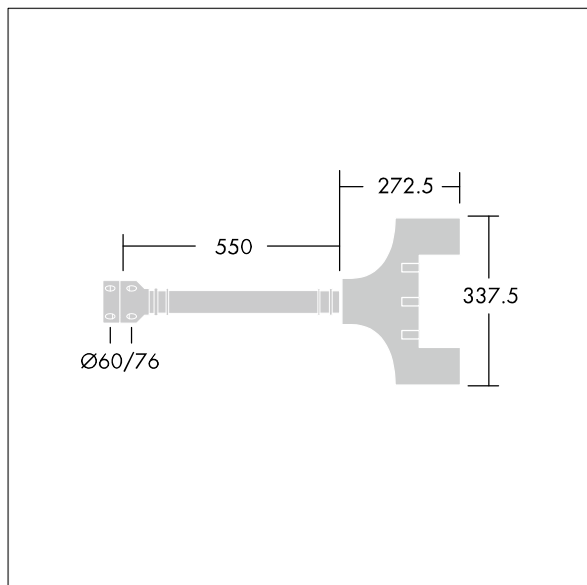

Olsys Straat

96262306 OLSYS2 BRA 500MM MTP

THORN

Olsys Straat

Enkel beugel voor Olsys 2 armaturen. Compleet met armatuuradapter(s). In aluminium, poedergelakt RAL9006.

TLG_OSYS_F_1BRAPDB.jpg

TLG_OSYS_M_96262306BRA500MM.wmf