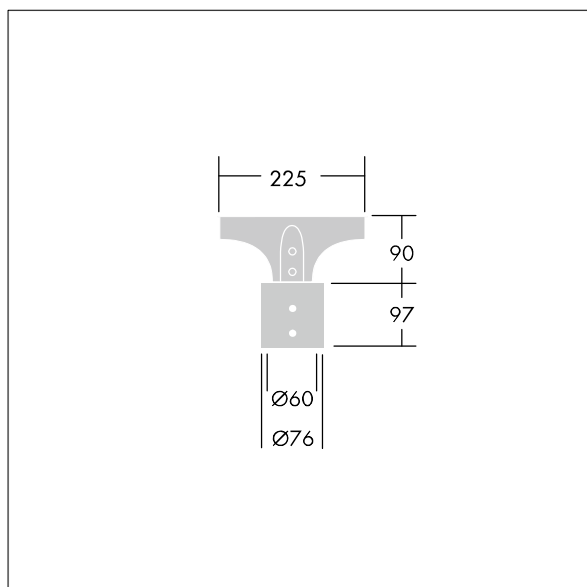

Olsys Straat

96262297 <OLSYS1 MLE 60MA

THORN

Olsys Straat

Montage-accessoire voor Olsys Straat armaturen.

TLG_OSYS_F_2MTPADPTPDB2.jpg

TLG_OSYS_M_96262297MLE60MA.wmf

De met een * aangeduide waarden zijn nominale waarden. Tenzij anders aangegeven, gelden de waarden voor een omgevingstemperatuur van 25°C.