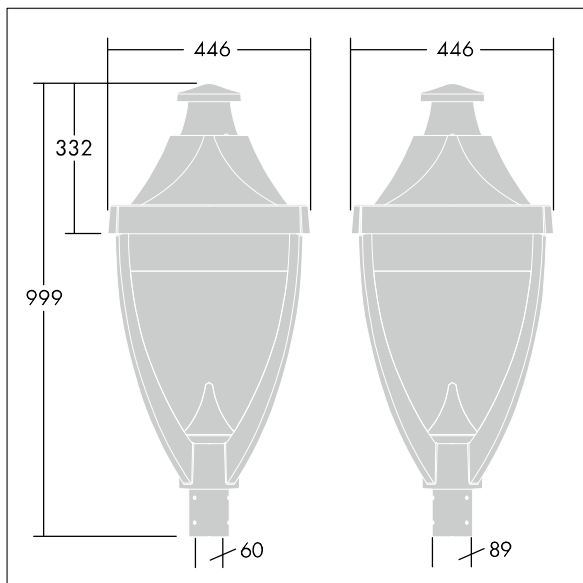

Legend

96262631 LEGEND 36L70 RC 730 BP CL2 T60

Legend

Een modern heritage paaltop LED lantaarn met gesloten optiek.. Klasse II elektrisch, IP65, IK08. Behuizing: gegoten aluminium poedergelakt grijs 900 getextureerd afwerking (benaderend RAL 7043). Afdichting: vlak gehard glas. Overspanningsbeveiliging: 10 kV common mode, één puls; 8 kV common mode, meerdere pulsen; 6 kV differentiële mode, meerdere pulsen. Als een permanent DALI-systeem is aangesloten: 6 kV common mode en differentiële mode, meerdere pulsen. Compleet met 3000K LED.

Afmetingen 446 x 446 x 999 mm
 Armatuurvermogen: 77 W
 Gewicht: 17,5 kg
 Scx: 0.14 m²

TLG_LGND_F_CLS.jpg

TLG_LGND_M_MTP.wmf

Dit product bevat een lichtbron van energie-efficiëntieklasse D.

De met een * aangeduide waarden zijn nominale waarden. Thorn maakt gebruik van beproefde componenten van toonaangevende leveranciers, maar er kunnen zich echter geïsoleerde gevallen van technologie-gerelateerde storingen van individuele LED's voordoen gedurende de nominale levensduur van het product. Internationale normen bepalen de tolerantie in de initiële flux en de aangesloten belasting op $\pm 10\%$. Tenzij anders aangegeven, gelden de waarden voor een omgevingstemperatuur van 25°C.