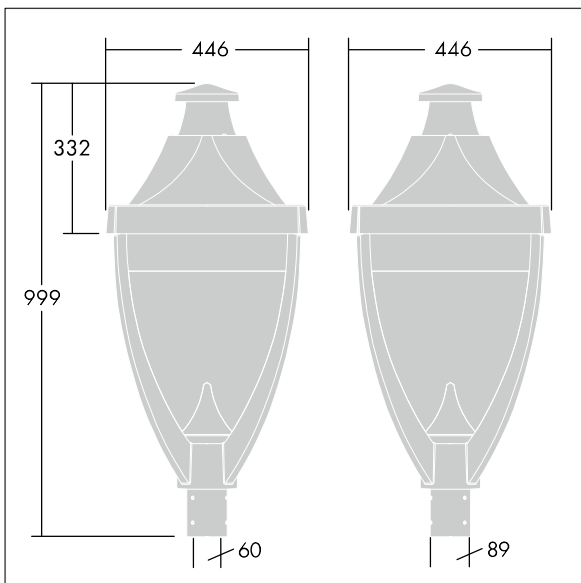

Legend

THORN

96262582 LEGEND 36L70 RC 730 BP PM CL1 T60

Legend

Een modern heritage paaltop LED lantaarn met gesloten optiek.. Klasse I elektrisch, IP65, IK08. Behuizing: gegoten aluminium poedergelakt grijs 900 getextureerd afwerking (benaderend RAL 7043). Afdichting: vlak gehard glas. Uitgerust met Mini-fotocel. Overspanningsbeveiliging: 10 kV common mode, één puls; 8 kV common mode, meerdere pulsen; 6 kV differentiële mode, meerdere pulsen. Als een permanent DALI-systeem is aangesloten: 6 kV common mode en differentiële mode, meerdere pulsen. Compleet met 3000K LED.

Afmetingen 446 x 446 x 999 mm
Armatuurvermogen: 77 W
Gewicht: 17,5 kg
Scx: 0.14 m²

TLG_LGND_F_CLS.jpg

TLG_LGND_M_MTP.wmf

Dit product bevat een lichtbron van energie-efficiëntieklasse D.

De met een * aangeduide waarden zijn nominale waarden. Thorn maakt gebruik van beproefde componenten van toonaangevende leveranciers, maar er kunnen zich echter geïsoleerde gevallen van technologie-gerelateerde storingen van individuele LED's voordoen gedurende de nominale levensduur van het product. Internationale normen bepalen de tolerantie in de initiële flux en de aangesloten belasting op $\pm 10\%$. Tenzij anders aangegeven, gelden de waarden voor een omgevingstemperatuur van 25°C.

Legend

96262582 LEGEND 36L70 RC 730 BP PM CL1 T60

THORN