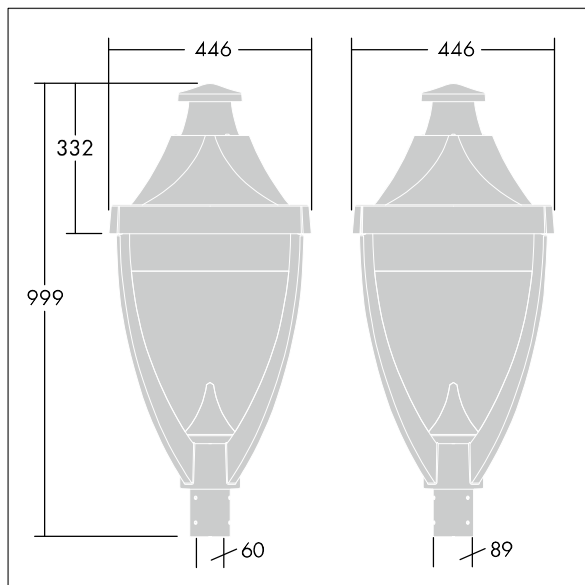

Legend

THORN

96262582 LEGEND 36L70 RC 730 BP PM CL1 T60

Legend

Een modern heritage paaltop LED lantaarn met gesloten optiek.. Klasse I elektrisch, IP65, IK08. Behuizing: gegoten aluminium poedergelakt grijs 900 getextureerd afwerking (benaderend RAL 7043). Afdichting: vlak gehard glas. Uitgerust met Mini-fotocel. Overspanningsbeveiliging: 10 kV common mode, één puls; 8 kV common mode, meerdere pulsen; 6 kV differentiële mode, meerdere pulsen. Als een permanent DALI-systeem is aangesloten: 6 kV common mode en differentiële mode, meerdere pulsen. Compleet met 3000K LED.

Afmetingen 446 x 446 x 999 mm
Armatuurvermogen: 77 W
Gewicht: 17,5 kg
Scx: 0.14 m²

TLG_LGND_F_CLS.jpg

TLG_LGND_M_MTP.wmf

Dit product bevat een lichtbron van energie-efficiëntieklasse D.

De met een * aangeduide waarden zijn nominale waarden. Thorn maakt gebruik van beproefde componenten van toonaangevende leveranciers, maar er kunnen zich echter geïsoleerde gevallen van technologie-gerelateerde storingen van individuele LED's voordoen gedurende de nominale levensduur van het product. Internationale normen bepalen de tolerantie in de initiële flux en de aangesloten belasting op $\pm 10\%$. Tenzij anders aangegeven, gelden de waarden voor een omgevingstemperatuur van 25°C.