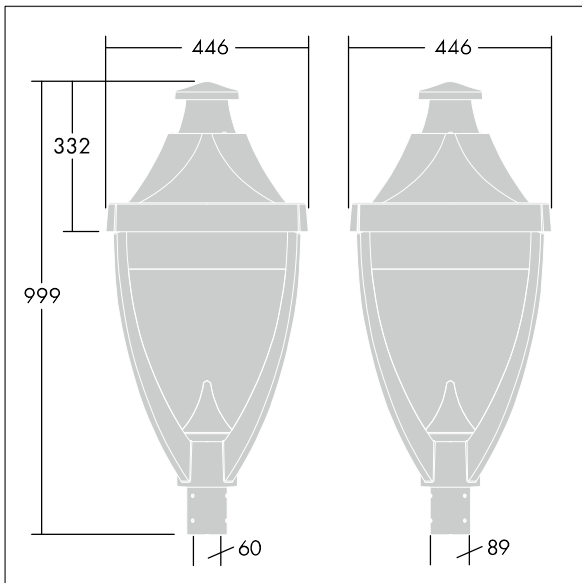

Legend

THORN

96262581 LEGEND 36L70 RC 740 BP CL1 T60

Legend

Een modern heritage paaltop LED lantaarn met gesloten optiek.. Klasse I elektrisch, IP65, IK08. Behuizing: gegoten aluminium poedergelakt grijs 900 getextureerd afwerking (benaderend RAL 7043). Afdichting: vlak gehard glas. Overspanningsbeveiliging: 10 kV common mode, één puls; 8 kV common mode, meerdere pulsen; 6 kV differentiële mode, meerdere pulsen. Als een permanent DALI-systeem is aangesloten: 6 kV common mode en differentiële mode, meerdere pulsen. Compleet met 4000K LED.

Afmetingen 446 x 446 x 999 mm
Armatuurvermogen: 77 W
Gewicht: 17,5 kg
Scx: 0.14 m²

TLG_LGND_F_CLS.jpg

TLG_LGND_M_MTP.wmf

Dit product bevat een lichtbron van energie-efficiëntieklasse D.

De met een * aangeduide waarden zijn nominale waarden. Thorn maakt gebruik van beproefde componenten van toonaangevende leveranciers, maar er kunnen zich echter geïsoleerde gevallen van technologie-gerelateerde storingen van individuele LED's voordoen gedurende de nominale levensduur van het product. Internationale normen bepalen de tolerantie in de initiële flux en de aangesloten belasting op $\pm 10\%$. Tenzij anders aangegeven, gelden de waarden voor een omgevingstemperatuur van 25°C.