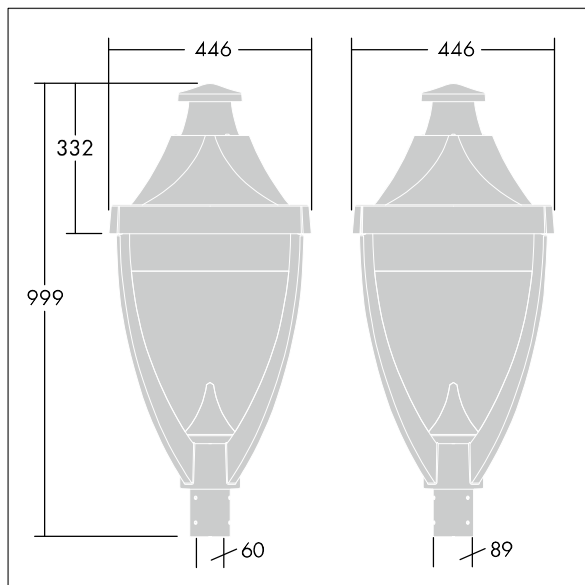

Legend

96262577 LEGEND 36L50 RC 740 BP CL1 T60

Legend

Een modern heritage paaltop LED lantaarn met gesloten optiek.. Klasse I elektrisch, IP65, IK08. Behuizing: gegoten aluminium poedergelakt grijs 900 getextureerd afwerking (benaderend RAL 7043). Afdichting: vlak gehard glas. Overspanningsbeveiliging: 10 kV common mode, één puls; 8 kV common mode, meerdere pulsen; 6 kV differentiële mode, meerdere pulsen. Als een permanent DALI-systeem is aangesloten: 6 kV common mode en differentiële mode, meerdere pulsen. Compleet met 4000K LED.

Afmetingen 446 x 446 x 999 mm
 Armatuurvermogen: 55 W
 Gewicht: 17,5 kg
 Scx: 0.14 m²

TLG_LGND_F_CLS.jpg

TLG_LGND_M_MTP.wmf

Dit product bevat een lichtbron van energie-efficiëntieklasse D.

De met een * aangeduide waarden zijn nominale waarden. Thorn maakt gebruik van beproefde componenten van toonaangevende leveranciers, maar er kunnen zich echter geïsoleerde gevallen van technologie-gerelateerde storingen van individuele LED's voordoen gedurende de nominale levensduur van het product. Internationale normen bepalen de tolerantie in de initiële flux en de aangesloten belasting op $\pm 10\%$. Tenzij anders aangegeven, gelden de waarden voor een omgevingstemperatuur van 25°C.