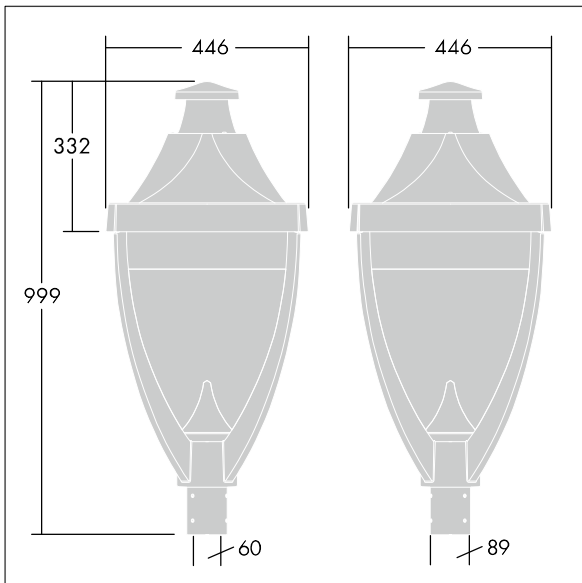

Legend

96262576 LEGEND 36L50 RC 730 BP CL1 T60

Legend

Een modern heritage paaltop LED lantaarn met gesloten optiek.. Klasse I elektrisch, IP65, IK08. Behuizing: gegoten aluminium poedergelakt grijs 900 getextureerd afwerking (benaderend RAL 7043). Afdichting: vlak gehard glas. Overspanningsbeveiliging: 10 kV common mode, één puls; 8 kV common mode, meerdere pulsen; 6 kV differentiële mode, meerdere pulsen. Als een permanent DALI-systeem is aangesloten: 6 kV common mode en differentiële mode, meerdere pulsen. Compleet met 3000K LED.

Afmetingen 446 x 446 x 999 mm
 Armatuurvermogen: 55 W
 Gewicht: 17,5 kg
 Scx: 0.14 m²

TLG_LGND_F_CLS.jpg

TLG_LGND_M_MTP.wmf

Dit product bevat een lichtbron van energie-efficiëntieklasse D.

De met een * aangeduide waarden zijn nominale waarden. Thorn maakt gebruik van beproefde componenten van toonaangevende leveranciers, maar er kunnen zich echter geïsoleerde gevallen van technologie-gerelateerde storingen van individuele LED's voordoen gedurende de nominale levensduur van het product. Internationale normen bepalen de tolerantie in de initiële flux en de aangesloten belasting op $\pm 10\%$. Tenzij anders aangegeven, gelden de waarden voor een omgevingstemperatuur van 25°C.

Legend

96262576 LEGEND 36L50 RC 730 BP CL1 T60

THORN