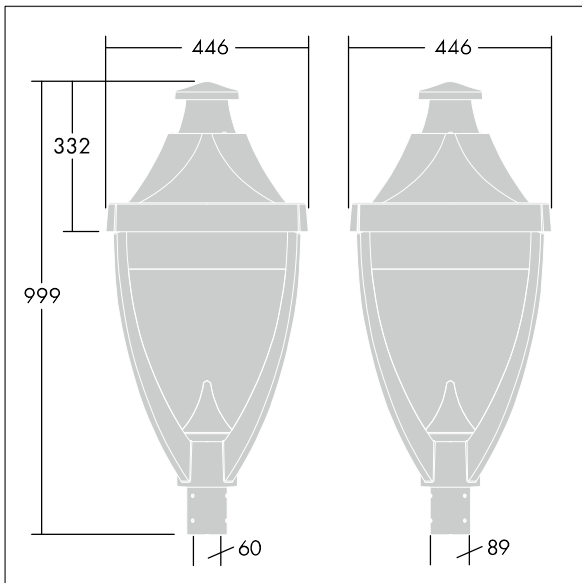

## Legend

**96262576 LEGEND 36L50 RC 730 BP CL1 T60**

### Legend

Een modern heritage paaltop LED lantaarn met gesloten optiek.. Klasse I elektrisch, IP65, IK08. Behuizing: gegoten aluminium poedergelakt grijs 900 getextureerd afwerking (benaderend RAL 7043). Afdichting: vlak gehard glas. Overspanningsbeveiliging: 10 kV common mode, één puls; 8 kV common mode, meerdere pulsen; 6 kV differentiële mode, meerdere pulsen. Als een permanent DALI-systeem is aangesloten: 6 kV common mode en differentiële mode, meerdere pulsen. Compleet met 3000K LED.

Afmetingen 446 x 446 x 999 mm  
 Armatuurvermogen: 55 W  
 Gewicht: 17,5 kg  
 Scx: 0.14 m<sup>2</sup>

TLG\_LGND\_F\_CLS.jpg

TLG\_LGND\_M\_MTP.wmf

Dit product bevat een lichtbron van energie-efficiëntieklasse D.