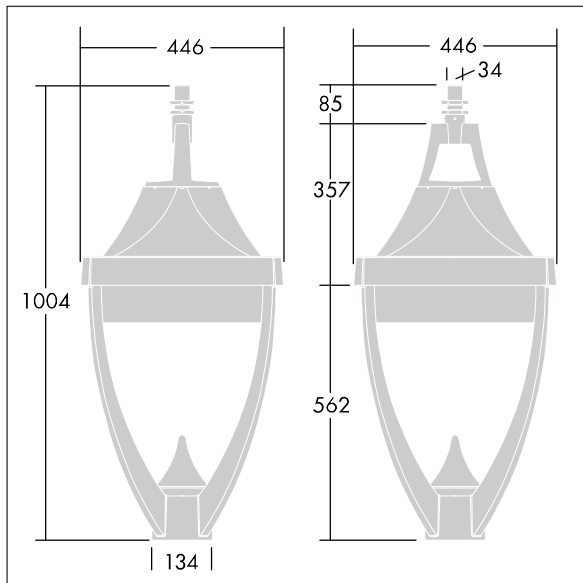

Legend

96262562 LEGEND 36L70 RC 740 CL1 MSU 34G

ISO 9223 C5	IP65	IK08	⊕	CE			
----------------	------	------	---	----	--	--	--

Legend

Een modern heritage gependeld LED lantaarn met gesloten optiek.. Klasse I elektrisch, IP65, IK08. Behuizing: gegoten aluminium poedergelakt grijs 900 getextureerd afwerking (benaderend RAL 7043). Afdichting: vlak gehard glas. Overspanningsbeveiliging: 10 kV common mode, één puls; 8 kV common mode, meerdere pulsen; 6 kV differentiële mode, meerdere pulsen. Als een permanent DALI-systeem is aangesloten: 6 kV common mode en differentiële mode, meerdere pulsen. Compleet met 4000K LED.

Afmetingen 446 x 446 x 1004 mm

Armatuurvermogen: 77 W

Gewicht: 16,5 kg

Scx: 0.14 m²

TLG_LGND_F_LEDPDBLIT.jpg

TLG_LGND_M_MSU.wmf

Dit product bevat een lichtbron van energie-efficiëntieklasse D.

De met een * aangeduide waarden zijn nominale waarden. Thorn maakt gebruik van beproefde componenten van toonaangevende leveranciers, maar er kunnen zich echter geïsoleerde gevallen van technologie-gerelateerde storingen van individuele LED's voordoen gedurende de nominale levensduur van het product. Internationale normen bepalen de tolerantie in de initiële flux en de aangesloten belasting op $\pm 10\%$. Tenzij anders aangegeven, gelden de waarden voor een omgevingstemperatuur van 25°C.