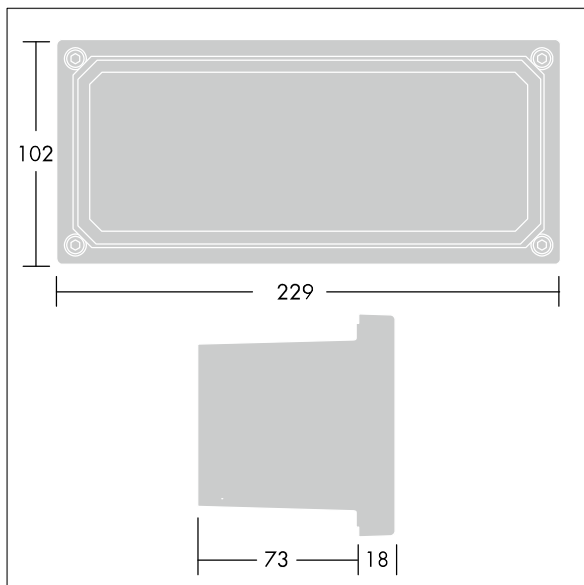

## 96262133 LINN RCT FR GL FRAME

THORN

### Linn

Matglas kader voor rechthoekig Linn armatuur.

TLG\_LINN\_F\_LEDRECTFR.jpg

TLG\_LINN\_M\_LDRCTGL.wmf

De met een \* aangeduide waarden zijn nominale waarden. Tenzij anders aangegeven, gelden de waarden voor een omgevingstemperatuur van 25°C.