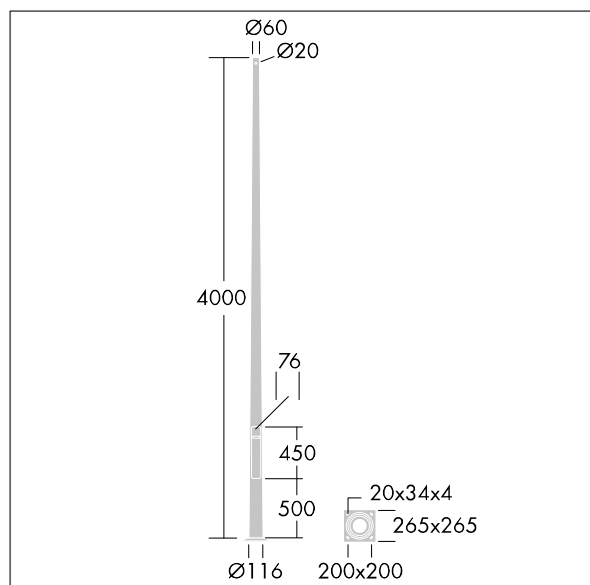

## Olsys Straat

Cilindrisch conische kolom gemaakt van gegalvaniseerd staal, poedergelakt zilvergrijs 9006, RAL kleuren beschikbaar op aanvraag. Koppelstuk 60mm. Voorgeboord geleverd voor Olsys Enkel beugels. Flensmontage met boorgaten op 200x200mm. Compleet met bouten.