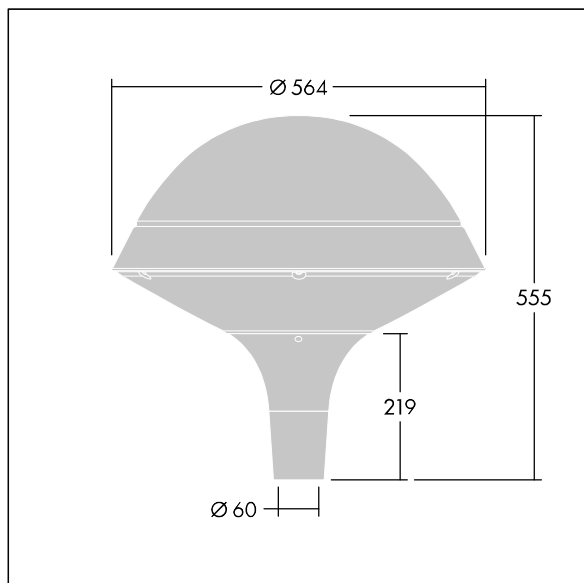

Plurio

Plurio Direct: een decoratieve ledlantaarn voor paaltopmontage met radiaal symmetrisch lichtverdeling. Converter met 18 leds, voeding 500mA. elektrische Klasse II, IP66, IK08. Basis: gegoten aluminium, poedergelakt zilvergrijs. Kap: rond vorm, aluminium, getextureerd {Canopy Color}. Diffusor: uv-bestendig transparant polycarbonaat (PC) met prisma's om verblinding te voorkomen. Direct, optiek met lens, ingebouwde reflector. Uitgerust met een 50% vermogensreductie circuit, effectieve 3 uur vóór en 5 uur na een berekende middernacht. Het kan worden uitgeschakeld bij de installatie d.m.v. een gemakkelijk toegankelijke interne switch. Compleet met 4000K LED. Opzetmontage naar Ø60mm kolom.

Opwaartse lichtstraling minder dan 1 %.

Afmetingen Ø564 x 555 mm

Armatuurvermogen: 28 W

Lichtstroom van armatuur: 3538 lm

Lichtrendement van armatuur: 126 lm/W

Gewicht: 9,5 kg

Scx: 0.191 m²

TLG_PLRL_F_DRC_GY.jpg