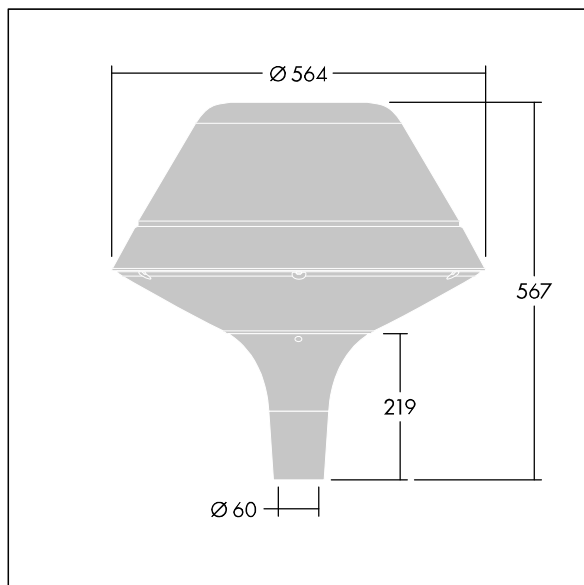

Plurio

Plurio Direct: een decoratieve ledlantaarn voor paaltopmontage met radiaal symmetrisch lichtverdeling. Converter met 18 leds, voeding 500mA. elektrische Klasse I, IP66, IK08. Basis: gegoten aluminium, poedergelakt zilvergrijs. Kap: origineel vorm, aluminium, getextureerd {Canopy Color}. Diffusor: uv-bestendig transparant polycarbonaat (PC) met prisma's om verblinding te voorkomen. Direct, optiek met lens, ingebouwde reflector. Uitgerust met een 50% vermogensreductie circuit, effectieve 3 uur vóór en 5 uur na een berekende middernacht. Het kan worden uitgeschakeld bij de installatie d.m.v. een gemakkelijk toegankelijke interne switch. Compleet met 4000K LED. Opzetmontage naar Ø60mm kolom.

Opwaartse lichtstraling minder dan 1 %.

Afmetingen Ø564 x 567 mm

Armatuurvermogen: 28 W

Lichtstroom van armatuur: 3538 lm

Lichtrendement van armatuur: 126 lm/W

Gewicht: 9,5 kg

Scx: 0.199 m²

TLG_PLRL_F_DOC_GY.jpg