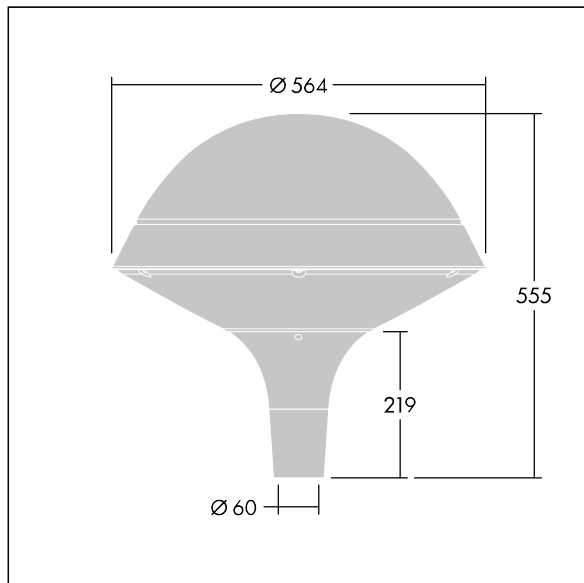

ISO 9223 C5			IP66	IK08				T _a 25
----------------	--	--	------	------	--	--	--	-------------------

Plurio

Plurio Direct: een decoratieve ledlantaarn voor paaltopmontage met radiaal symmetrisch lichtverdeling. Converter met 18 leds, voeding 350mA. elektrische Klasse II, IP66, IK08. Basis: gegoten aluminium, poedergelakt zilvergrijs. Kap: rond vorm, aluminium, getextureerd {Canopy Color}. Diffusor: uv-bestendig transparant polycarbonaat (PC) met prisma's om verblinding te voorkomen. Direct, optiek met lens, ingebouwde reflector. Uitgerust met een 50% vermogensreductie circuit, effectieve 3 uur vóór en 5 uur na een berekende middernacht. Het kan worden uitgeschakeld bij de installatie d.m.v. een gemakkelijk toegankelijke interne switch. Compleet met 4000K LED. Opzetmontage naar Ø60mm kolom.

Opwaartse lichtstraling minder dan 1 %.

Afmetingen Ø564 x 555 mm

Armatuurvermogen: 21 W

Lichtstroom van armatuur: 2577 lm

Lichtrendement van armatuur: 123 lm/W

Gewicht: 9,5 kg

Scx: 0.191 m²

TLG_PLRL_F_DRC_GY.jpg