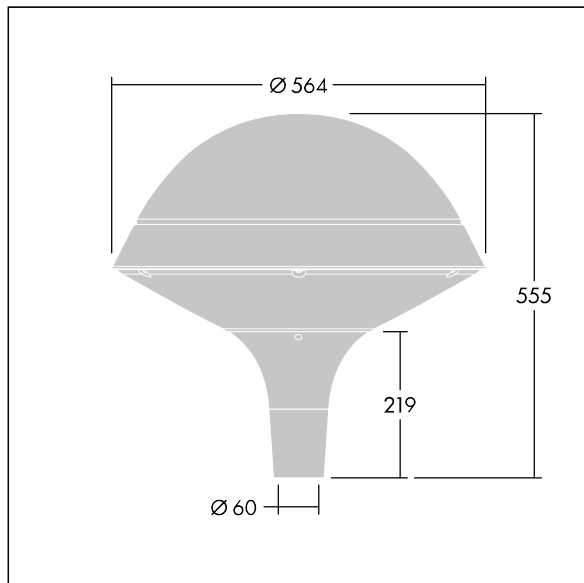

ISO 9223 C5			IP66	IK08					T _a 25
----------------	--	--	------	------	--	--	--	--	-------------------

Plurio

Plurio Direct: een decoratieve ledlantaarn voor paaltopmontage met radiaal symmetrisch lichtverdeling. Converter met 18 leds, voeding 350mA. elektrische Klasse II, IP66, IK08. Basis: gegoten aluminium, poedergelakt zilvergrijs. Kap: rond vorm, aluminium, getextureerd {Canopy Color}. Diffusor: uv-bestendig transparant polycarbonaat (PC) met prisma's om verblinding te voorkomen. Direct, optiek met lens, ingebouwde reflector. Uitgerust met een 50% vermogensreductie circuit, effectieve 3 uur vóór en 5 uur na een berekende middernacht. Het kan worden uitgeschakeld bij de installatie d.m.v. een gemakkelijk toegankelijke interne switch. Compleet met 4000K LED. Opzetmontage naar Ø60mm kolom.

Opwaartse lichtstraling minder dan 1 %.

Afmetingen Ø564 x 555 mm

Armatuurvermogen: 21 W

Lichtstroom van armatuur: 2577 lm

Lichtrendement van armatuur: 123 lm/W

Gewicht: 9,5 kg

Scx: 0.191 m²

TLG_PLRL_F_DRC_GY.jpg