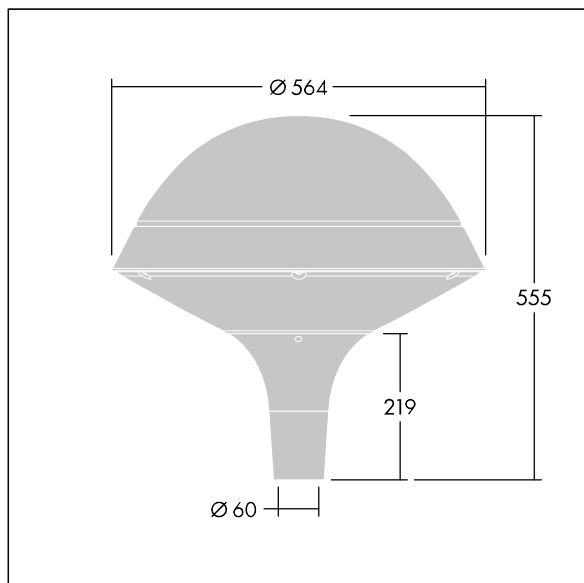

Plurio

Plurio Direct: een decoratieve ledlantaarn voor paaltopmontage met radiaal symmetrisch lichtverdeling. Converter met 18 leds, voeding 700mA. elektrische Klasse I, IP66, IK08. Basis: gegoten aluminium, poedergelakt zilvergrijs. Kap: rond vorm, aluminium, getextureerd {Canopy Color}. Diffusor: uv-bestendig transparant polycarbonaat (PC) met prisma's om verblinding te voorkomen. Direct, optiek met lens, ingebouwde reflector. Uitgerust met een 50% vermogensreductie circuit, effectieve 3 uur vóór en 5 uur na een berekende middernacht. Het kan worden uitgeschakeld bij de installatie d.m.v. een gemakkelijk toegankelijke interne switch. Compleet met 4000K LED. Opzetmontage naar Ø60mm kolom.

Opwaartse lichtstraling minder dan 1 %.

Afmetingen Ø564 x 555 mm

Armatuurvermogen: 39 W

Lichtstroom van armatuur: 4724 lm

Lichtrendement van armatuur: 121 lm/W

Gewicht: 9,5 kg

Scx: 0.191 m²

TLG_PLRL_F_DRC_GY.jpg