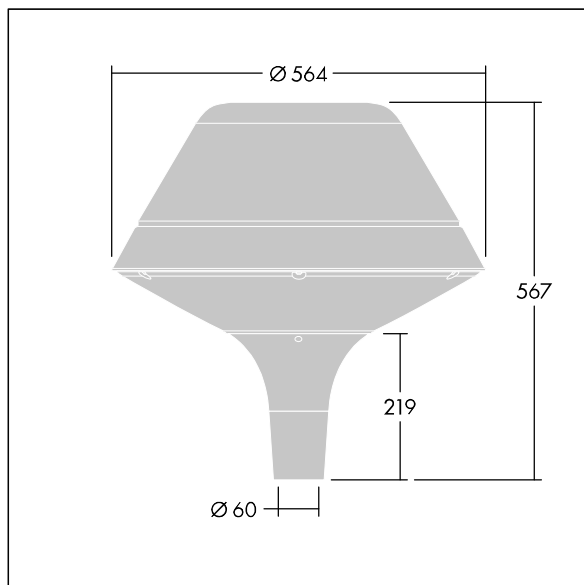

Plurio

Plurio Direct: een decoratieve ledlantaarn voor paaltopmontage met radiaal symmetrisch lichtverdeling. Converter met 18 leds, voeding 700mA. elektrische Klasse I, IP66, IK08. Basis: gegoten aluminium, poedergelakt zilvergrijs. Kap: origineel vorm, aluminium, getextureerd {Canopy Color}. Diffusor: uv-bestendig transparant polycarbonaat (PC) met prisma's om verblinding te voorkomen. Direct, optiek met lens, ingebouwde reflector. Uitgerust met een 50% vermogensreductie circuit, effectieve 3 uur vóór en 5 uur na een berekende middernacht. Het kan worden uitgeschakeld bij de installatie d.m.v. een gemakkelijk toegankelijke interne switch. Compleet met 4000K LED. Opzetmontage naar Ø60mm kolom.

Opwaartse lichtstraling minder dan 1 %.

Afmetingen Ø564 x 567 mm

Armatuurvermogen: 39 W

Lichtstroom van armatuur: 4724 lm

Lichtrendement van armatuur: 121 lm/W

Gewicht: 9,5 kg

Scx: 0.199 m²

TLG_PLRL_F_DOC_GY.jpg