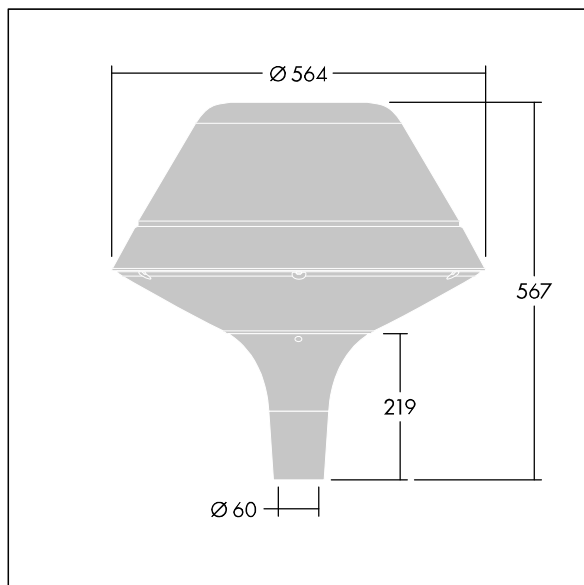

### Plurio

Plurio Direct: een decoratieve ledlantaarn voor paaltopmontage met radiaal symmetrisch lichtverdeling. Converter met 18 leds, voeding 350mA. elektrische Klasse I, IP66, IK08. Basis: gegoten aluminium, poedergelakt zilvergrijs. Kap: origineel vorm, aluminium, getextureerd {Canopy Color}. Diffusor: uv-bestendig transparant polycarbonaat (PC) met prisma's om verblinding te voorkomen. Direct, optiek met lens, ingebouwde reflector. Uitgerust met een 50% vermogensreductie circuit, effectieve 3 uur vóór en 5 uur na een berekende middernacht. Het kan worden uitgeschakeld bij de installatie d.m.v. een gemakkelijk toegankelijke interne switch. Compleet met 4000K LED. Opzetmontage naar Ø60mm kolom.

Opwaartse lichtstraling minder dan 1 %.

Afmetingen Ø564 x 567 mm

Armatuurvermogen: 21 W

Lichtstroom van armatuur: 2577 lm

Lichtrendement van armatuur: 123 lm/W

Gewicht: 9,5 kg

Scx: 0.199 m<sup>2</sup>

TLG\_PLRL\_F\_DOC\_GY.jpg