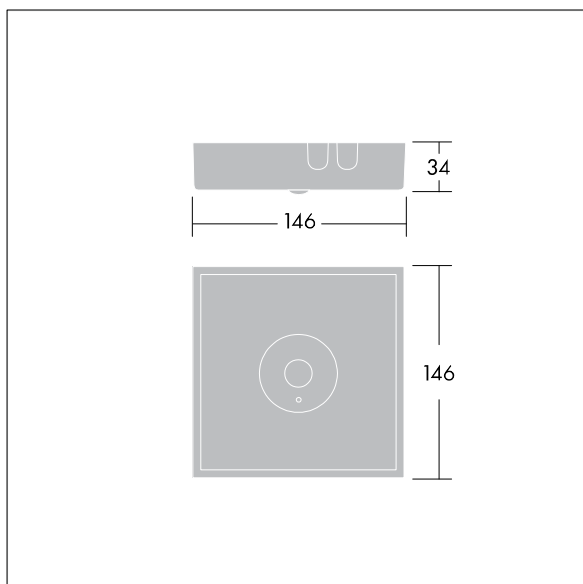

## Voyager Star

Krachtige ledarmatuur voor noodverlichting. Armatuur met individuele batterij, manuele test (3 uur), voor opbouw, met open ruimte optiek.. Behuizing: drukgegoten aluminium, poedergelakt zilvergrijs (gelijkend op RAL9006). Montageplaat: gegalvaniseerd (onbekend). Lens: polycarbonaat (PC). IP40, Plafondopbouwarmatuur. Armatuur is snel en zonder gereedschap te installeren en onderhouden. Elektrische aansluiting (230 VAC) op kabel tot 2,5 mm<sup>2</sup>, lus-in/lus-uit mogelijk. Optimaal warmtebeheer met een warmteafleider. Permanente schakeling: +5°C tot +30°C, stand-byschakeling: +5°C tot +35°C; voeding: 220-240 V AC (+/- 10%), 50-60 Hz Volledig met LEDs.

Armatuurvermogen: 4 W  
Afmetingen 146 x 146 x 34 mm  
Gewicht: 1 kg

TLG\_VSTR\_F\_MSC\_side\_ExD\_ANT\_SR.jpg

TLG\_VYLD\_M\_MCE AREA.wmf

De met een \* aangeduide waarden zijn nominale waarden. Thorn maakt gebruik van beproefde componenten van toonaangevende leveranciers, maar er kunnen zich echter geïsoleerde gevallen van technologie-gerelateerde storingen van individuele LED's voordoen gedurende de nominale levensduur van het product. Internationale normen bepalen de tolerantie in de initiële flux en de aangesloten belasting op  $\pm 10\%$ . Tenzij anders aangegeven, gelden de waarden voor een omgevingstemperatuur van 25°C.