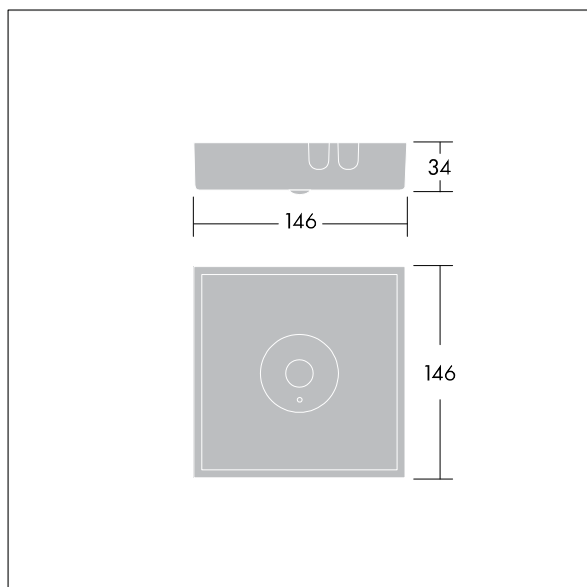

Voyager Star

96548982 VOYAGER STAR MSC ANT E3 SR

THORN

Voyager Star

Krachtige ledarmatuur voor noodverlichting. Armatuur met individuele batterij, manuele test (3 uur), voor opbouw, met open ruimte optiek.. Behuizing: drukgegoten aluminium, poedergelakt zilvergrijs (gelijkend op RAL9006). Montageplaat: gegalvaniseerd (onbekend). Lens: polycarbonaat (PC). IP40, Plafondopbouwarmatuur. Armatuur is snel en zonder gereedschap te installeren en onderhouden. Elektrische aansluiting (230 VAC) op kabel tot 2,5 mm², lus-in/lus-uit mogelijk. Optimaal warmtebeheer met een warmteafleider. Permanente schakeling: +5°C tot +30°C, stand-byschakeling: +5°C tot +35°C; voeding: 220-240 V AC (+/- 10%), 50-60 Hz Volledig met LEDs.

Armatuurvermogen: 4 W
Afmetingen 146 x 146 x 34 mm
Gewicht: 1 kg

TLG_VSTR_F_MSC_side_ExD_ANT_SR.jpg

TLG_VYLD_M_MCE AREA.wmf

De met een * aangeduide waarden zijn nominale waarden. Thorn maakt gebruik van beproefde componenten van toonaangevende leveranciers, maar er kunnen zich echter geïsoleerde gevallen van technologie-gerelateerde storingen van individuele LED's voordoen gedurende de nominale levensduur van het product. Internationale normen bepalen de tolerantie in de initiële flux en de aangesloten belasting op $\pm 10\%$. Tenzij anders aangegeven, gelden de waarden voor een omgevingstemperatuur van 25°C.