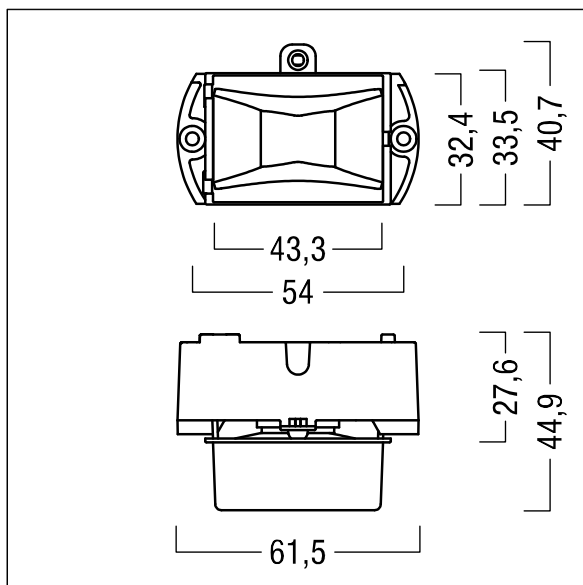

Armatuurvermogen: 4 W  
Gewicht: 0,5 kg

TLG\_VSTR\_F\_KIT\_E3\_ESC.jpg

ZS\_ONL\_M\_RESC\_escape\_optik.wmf

De met een \* aangeduide waarden zijn nominale waarden. Thorn maakt gebruik van beproefde componenten van toonaangevende leveranciers, maar er kunnen zich echter geïsoleerde gevallen van technologie-gerelateerde storingen van individuele LED's voordoen gedurende de nominale levensduur van het product. Internationale normen bepalen de tolerantie in de initiële flux en de aangesloten belasting op  $\pm 10\%$ . Tenzij anders aangegeven, gelden de waarden voor een omgevingstemperatuur van 25°C.