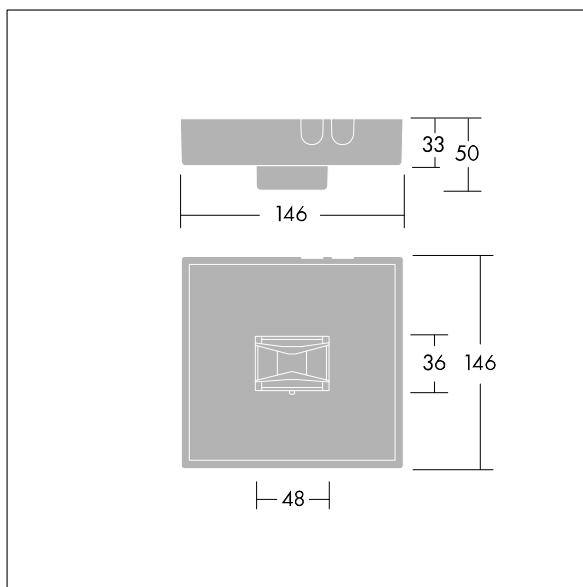

Armatuurvermogen: 4 W  
Afmetingen 146 x 146 x 34 mm  
Gewicht: 1 kg

TLG\_VSTR\_F\_MSC\_side\_ExD\_ESC\_WH.jpg

De met een \* aangeduide waarden zijn nominale waarden. Thorn maakt gebruik van beproefde componenten van toonaangevende leveranciers, maar er kunnen zich echter geïsoleerde gevallen van technologie-gerelateerde storingen van individuele LED's voordoen gedurende de nominale levensduur van het product. Internationale normen bepalen de tolerantie in de initiële flux en de aangesloten belasting op  $\pm 10\%$ . Tenzij anders aangegeven, gelden de waarden voor een omgevingstemperatuur van 25°C.