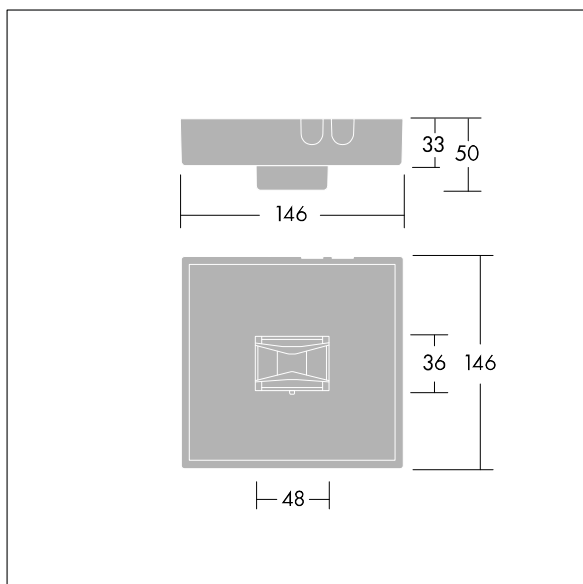

Voyager Star

96548972 VOYAGER STAR MSC ESC E3 SR

THORN

Voyager Star

Krachtige ledarmatuur voor noodverlichting. Armatuur met individuele batterij, manuele test (3 uur), voor opbouw, met vluchtroute optiek.. Behuizing: drukgegoten aluminium, poedergelakt zilvergrijs (gelijkend op RAL9006). Montageplaat: gegalvaniseerd (onbekend). Lens: polycarbonaat (PC). IP40, Plafondopbouwarmatuur. Armatuur is snel en zonder gereedschap te installeren en onderhouden. Elektrische aansluiting (230 VAC) op kabel tot 2,5 mm², lus-in/lus-uit mogelijk. Optimaal warmtebeheer met een warmteafleider. Permanente schakeling: +5°C tot +30°C, stand-byschakeling: +5°C tot +35°C; voeding: 220-240 V AC (+/- 10%), 50-60 Hz Volledig met LEDs.

Armatuurvermogen: 4 W
Afmetingen 146 x 146 x 34 mm
Gewicht: 1 kg

TLG_VSTR_F_MSC_side_ExD_ESC_SR.jpg

TLG_VYLD_M_MCE ROUTE.wmf

De met een * aangeduide waarden zijn nominale waarden. Thorn maakt gebruik van beproefde componenten van toonaangevende leveranciers, maar er kunnen zich echter geïsoleerde gevallen van technologie-gerelateerde storingen van individuele LED's voordoen gedurende de nominale levensduur van het product. Internationale normen bepalen de tolerantie in de initiële flux en de aangesloten belasting op $\pm 10\%$. Tenzij anders aangegeven, gelden de waarden voor een omgevingstemperatuur van 25°C.