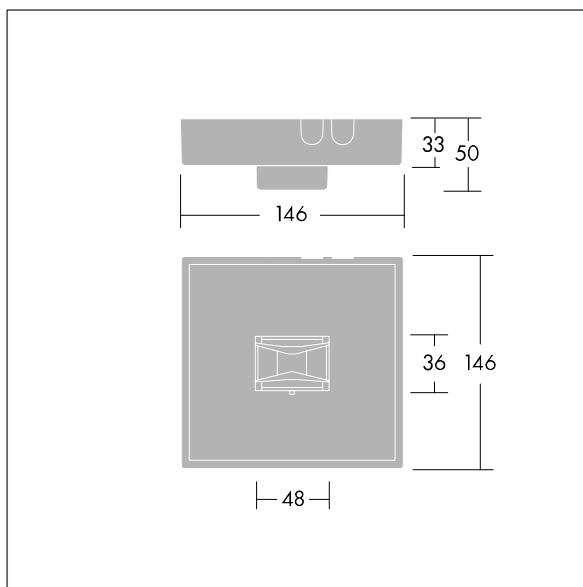

Voyager Star

96548972 VOYAGER STAR MSC ESC E3 SR

THORN

Voyager Star

Krachtige ledarmatuur voor noodverlichting. Armatuur met individuele batterij, manuele test (3 uur), voor opbouw, met vluchtroute optiek.. Behuizing: drukgegoten aluminium, poedergelakt zilvergrijs (gelijkend op RAL9006). Montageplaat: gegalvaniseerd (onbekend). Lens: polycarbonaat (PC). IP40, Plafondopbouwarmatuur. Armatuur is snel en zonder gereedschap te installeren en onderhouden. Elektrische aansluiting (230 VAC) op kabel tot 2,5 mm², lus-in/lus-uit mogelijk. Optimaal warmtebeheer met een warmteafleider. Permanente schakeling: +5°C tot +30°C, stand-byschakeling: +5°C tot +35°C; voeding: 220-240 V AC (+/- 10%), 50-60 Hz Volledig met LEDs.

Armatuurvermogen: 4 W
Afmetingen 146 x 146 x 34 mm
Gewicht: 1 kg

TLG_VSTR_F_MSC_side_ExD_ESC_SR.jpg

TLG_VYLD_M_MCE ROUTE.wmf

De met een * aangeduide waarden zijn nominale waarden. Thorn maakt gebruik van beproefde componenten van toonaangevende leveranciers, maar er kunnen zich echter geïsoleerde gevallen van technologie-gerelateerde storingen van individuele LED's voordoen gedurende de nominale levensduur van het product. Internationale normen bepalen de tolerantie in de initiële flux en de aangesloten belasting op $\pm 10\%$. Tenzij anders aangegeven, gelden de waarden voor een omgevingstemperatuur van 25°C.