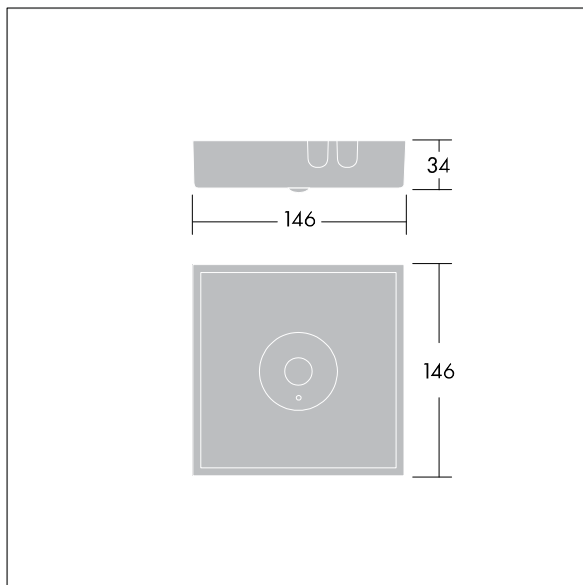

Voyager Star

96548967 VOYAGER STAR MSC SPOT E3 WH

THORN

Voyager Star

Krachtige ledarmatuur voor noodverlichting. Armatuur met individuele batterij, manuele test (3 uur), voor opbouw, met spotverlichting optiek.. Behuizing: drukgegoten aluminium, poedergelakt wit (gelijkend op RAL9016). Montageplaat: gegalvaniseerd (onbekend). Lens: polycarbonaat (PC). IP40, Plafondopbouwarmatuur. Armatuur is snel en zonder gereedschap te installeren en onderhouden. Elektrische aansluiting (230 VAC) op kabel tot 2,5 mm², lus-in/lus-uit mogelijk. Optimaal warmtebeheer met een warmteafleider. Permanente schakeling: +5°C tot +30°C, standbyschakeling: +5°C tot +35°C; voeding: 220-240 V AC (+/- 10%), 50-60 Hz Volledig met LEDs.

Armatuurvermogen: 4 W
Afmetingen 146 x 146 x 37 mm
Gewicht: 1 kg

TLG_VSTR_F_MSC_side_ExD_SPOT_WH.jpg

TLG_VYLD_M_MCE SPOT.wmf

De met een * aangeduide waarden zijn nominale waarden. Thorn maakt gebruik van beproefde componenten van toonaangevende leveranciers, maar er kunnen zich echter geïsoleerde gevallen van technologie-gerelateerde storingen van individuele LED's voordoen gedurende de nominale levensduur van het product. Internationale normen bepalen de tolerantie in de initiële flux en de aangesloten belasting op $\pm 10\%$. Tenzij anders aangegeven, gelden de waarden voor een omgevingstemperatuur van 25°C.