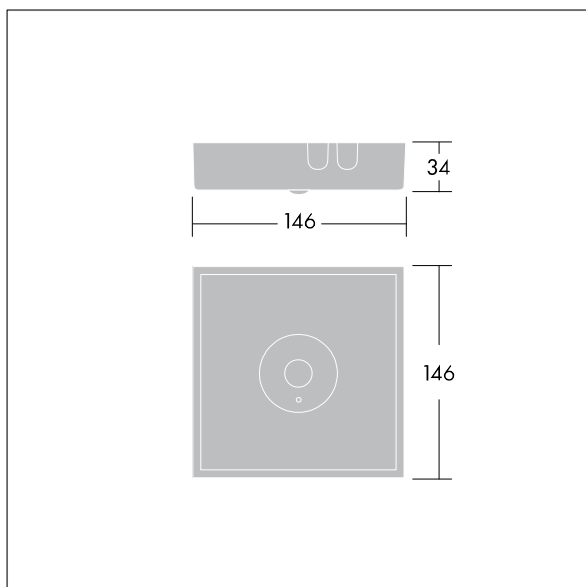

## Voyager Star

Krachtige ledarmatuur voor noodverlichting. Armatuur met individuele batterij, manuele test (3 uur), voor opbouw, met open ruimte optiek.. Behuizing: drukgegoten aluminium, poedergelakt wit (gelijkend op RAL9016). Montageplaat: gegalvaniseerd (onbekend). Lens: polycarbonaat (PC). IP40, Plafondopbouwarmatuur. Armatuur is snel en zonder gereedschap te installeren en onderhouden. Elektrische aansluiting (230 VAC) op kabel tot 2,5 mm<sup>2</sup>, lus-in/lus-uit mogelijk. Optimaal warmtebeheer met een warmteafleider. Permanente schakeling: +5°C tot +30°C, standbyschakeling: +5°C tot +35°C; voeding: 220-240 V AC (+/- 10%), 50-60 Hz Volledig met LEDs.

Armatuurvermogen: 4 W  
Afmetingen 146 x 146 x 34 mm  
Gewicht: 1 kg

TLG\_VSTR\_F\_MSC\_side\_ExD\_ANT\_WH.jpg

TLG\_VYLD\_M\_MCE AREA.wmf

De met een \* aangeduide waarden zijn nominale waarden. Thorn maakt gebruik van beproefde componenten van toonaangevende leveranciers, maar er kunnen zich echter geïsoleerde gevallen van technologie-gerelateerde storingen van individuele LED's voordoen gedurende de nominale levensduur van het product. Internationale normen bepalen de tolerantie in de initiële flux en de aangesloten belasting op  $\pm 10\%$ . Tenzij anders aangegeven, gelden de waarden voor een omgevingstemperatuur van 25°C.