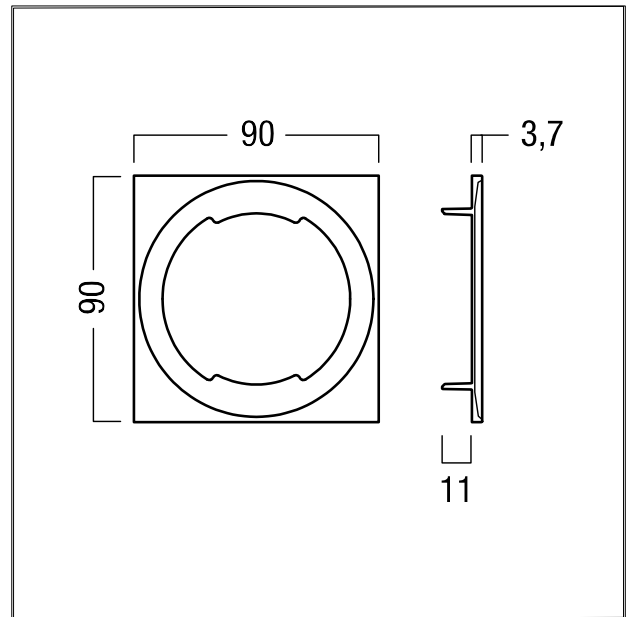

ZS_ONL_M_RESC_ED_Q90.wmf