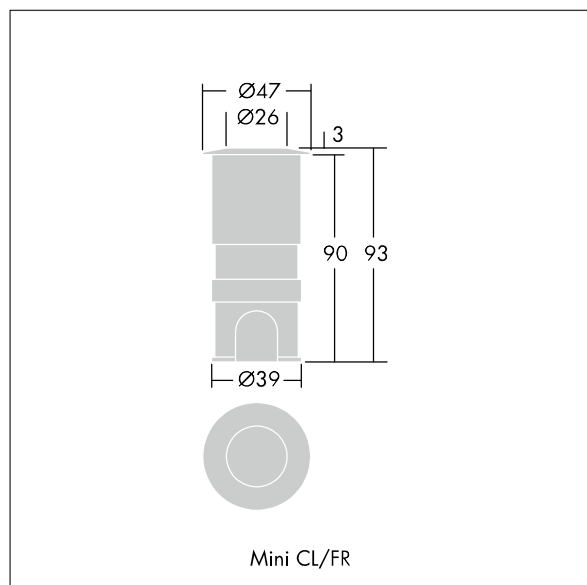

D-CO Recessed

96257231 D-CO R LED MINI 1L35 830 FR

THORN

D-CO Recessed

Een klein grondinbouwarmatuur voor 1 x 1.2W warm wit LED lamp voor binnen- en buitentoeepassingen. Behuizing van aluminium met aluminium inbouwbehuizing. Voorglas, gehard met (onbekend) gematteerd afwerking, roestvrij staal kader. Statische belasting 500kg. Compleet met 5m kabel, externe voorschakelapparatuur, connectoren en 3-polige verbinddoos.

Afmetingen $\text{Ø}47 \times 93 \text{ mm}$
Armatuurvermogen: 1,2 W
Gewicht: 0,5 kg

TLG_DCOL_F_LEDMINIFRANGL.jpg

TLG_DCOL_M_ODMINIKIT1.wmf

De met een * aangeduide waarden zijn nominale waarden. Thorn maakt gebruik van beproefde componenten van toonaangevende leveranciers, maar er kunnen zich echter geïsoleerde gevallen van technologie-gerelateerde storingen van individuele LED's voordoen gedurende de nominale levensduur van het product. Internationale normen bepalen de tolerantie in de initiële flux en de aangesloten belasting op $\pm 10\%$. Tenzij anders aangegeven, gelden de waarden voor een omgevingstemperatuur van 25°C .