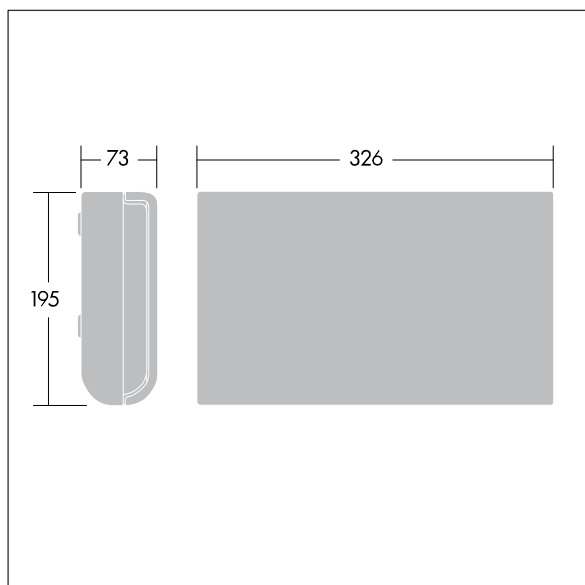

Voyager Sigma

96236788 VOYAGER SIGMA LEG ISO RIGHT

THORN

CE 650°C T_a35

Voyager Sigma

Zelfklevend nooduitgangpictogram voor Voyager Sigma armaturen met een kijkafstand van 30 m.

TLG_VSIG_F_RT.jpg

TLG_VYSG_M_LD1.wmf