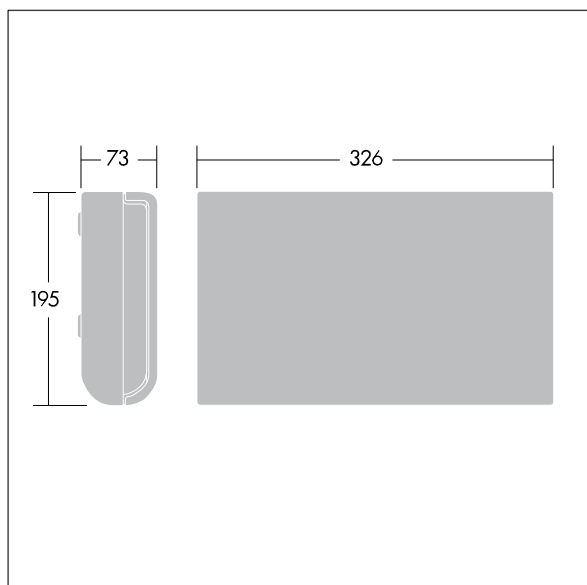

Voyager Sigma

96236787 VOYAGER SIGMA LEG ISO LEFT

THORN

CE 650°C T_a35

Voyager Sigma

Zelfklevend nooduitgangpictogram voor Voyager Sigma armaturen met een kijkafstand van 30 m.

TLG_VSIG_F_LT.jpg

TLG_VYSG_M_LD1.wmf