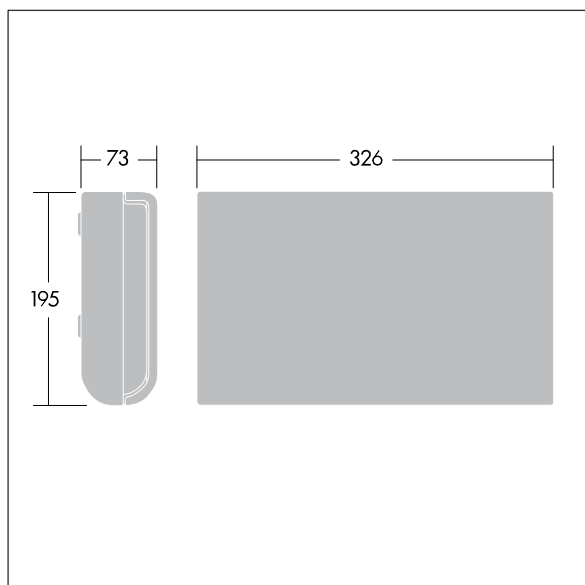

Voyager Sigma

96236785 VOYAGER SIGMA LEG ISO UP

THORN

CE 650°C T_a35

Voyager Sigma

Zelfklevend nooduitgangpictogram voor Voyager Sigma armaturen met een kijkafstand van 30 m.

TLG_VSIG_F_UP.jpg

TLG_VYSG_M_LD1.wmf