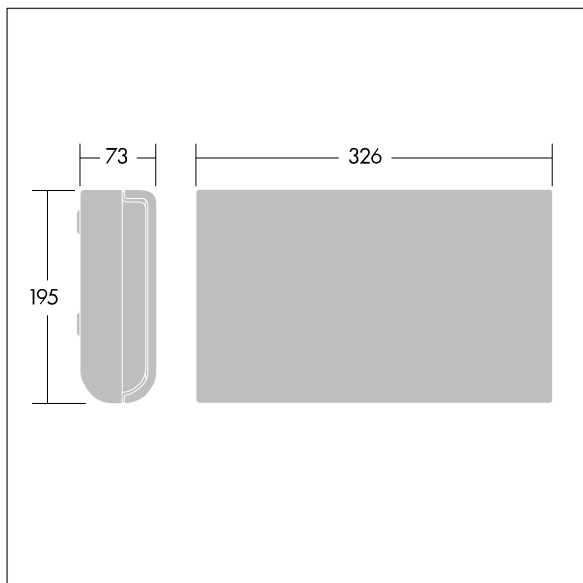

Voyager Sigma

96233815 VOYAGER SIGMA LED E3TX WHI

THORN

IP40	IK03			650°C	T_a 5 35
------	------	---	---	-------	---------------

Voyager Sigma

Een onafhankelijk, permanent nooduitgangsbord voor 1 x 1W Lichtbron: LED lamp met 3 uur zelftest of Adresseerbare Test indien verbonden met Explorer Project/Vision, noodwerking. IP40 en klasse I elektrisch. Behuizing in polycarbonaat (PC), (onbekend) wit afgewerkt. Diffusor in polycarbonaat (PC). Geschikt voor wandmontage met 20mm staaf of invoer langs de achterzijde. Vereiste pictogrammen apart te bestellen in ISO of EU formaten. Compleet met LED band

Afmetingen 327 x 65 x 197 mm
Armatuurvermogen: 4 W
Gewicht: 1,4 kg

TLG_VSIG_F_WALL.jpg

TLG_VYSG_M_LD1.wmf

De met een * aangeduide waarden zijn nominale waarden. Thorn maakt gebruik van beproefde componenten van toonaangevende leveranciers, maar er kunnen zich echter geïsoleerde gevallen van technologie-gerelateerde storingen van individuele LED's voordoen gedurende de nominale levensduur van het product. Internationale normen bepalen de tolerantie in de initiële flux en de aangesloten belasting op $\pm 10\%$. Tenzij anders aangegeven, gelden de waarden voor een omgevingstemperatuur van 25°C.