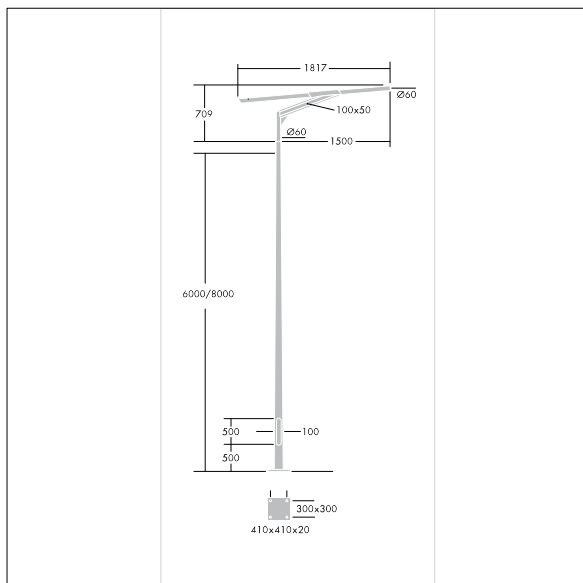

Zoria

99074870 ZORIA BRax1 1.5M MTP D76 R9006

THORN

Zoria

Enkel aluminium Zoria paaltopmontagebeugel voor Ø76mm kolommen. 1500mm reikwijdte. Afgewerkt in RAL9006, andere RAL kleuren beschikbaar op aanvraag.

Conform EN40 - CE

Afmetingen: 1817 x 709 mm
Gewicht: 20 kg

TLG_ZORA_F_ORCL1.jpg

TLG_ZORA_M_SGLD1.wmf

De met een * aangeduide waarden zijn nominale waarden. Tenzij anders aangegeven, gelden de waarden voor een omgevingstemperatuur van 25°C.