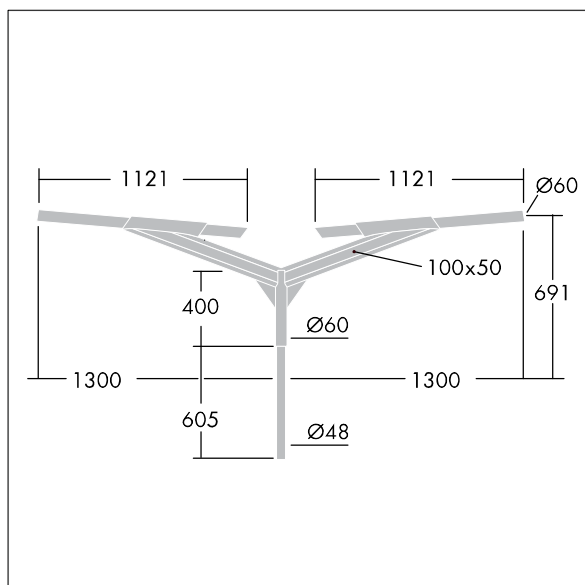

Zoria

99074866 ZORIA BRax2 1.3M MTP D76 R9006

THORN

Zoria

Dubbel aluminium Zoria paaltopmontagebeugel voor Ø76mm kolommen. 1300mm reikwijdte. Afgewerkt in RAL9006, andere RAL kleuren beschikbaar op aanvraag.

Conform EN40 - CE

Afmetingen: 2600 x 691 mm
Gewicht: 36 kg

TLG_ZORA_F_ORCL1.jpg

TLG_ZORA_M_TWNL1.wmf

De met een * aangeduide waarden zijn nominale waarden. Tenzij anders aangegeven, gelden de waarden voor een omgevingstemperatuur van 25°C.