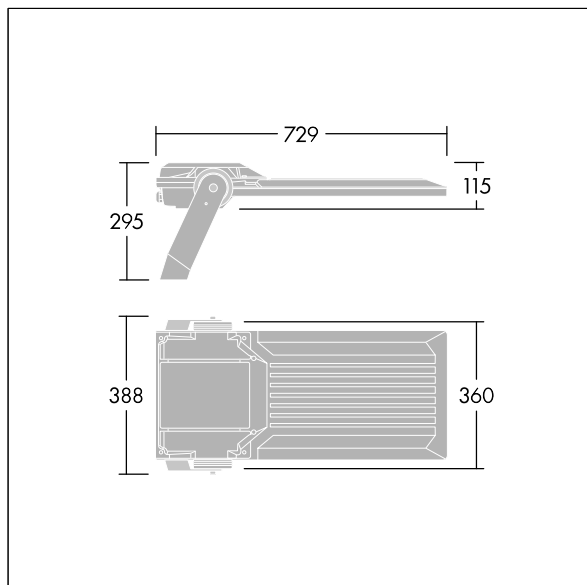

# THORN

92998080 AFP2 L 144L70 740 A5 H CLO BS 3525 SP ->

## Areaflood Pro 2

Projecteur LED compact et polyvalent pour l'éclairage de grands espaces. Avec corps Large. convertisseur à LED alimentant 144 LED à 700mA avec une distribution lumineuse asymétrique 50°. IP66, IK08, Classe électrique I. Corps : fonderie aluminium (EN AC-44300), Gris pâle 150 sablé et texturé (similaire à RAL9006). Verre à haute transmission. Fermeture : trempé verre de 5 mm d'épaisseur. Avec fourche de montage réversible, Adaptateurs d'embouts en option, disponibles séparément pour le montage sur un poteau. BSxyzz : fonctionnement autonome, déconnexion physique, réduction bi-puissance (x=heures av. minuit, y=heures après minuit, zz=réduction (%)). Convertisseur pour puissance lumineuse constante. Protection contre les surtensions de surtensions de 10 kV. Pré-câblé avec 3 m de câble H07RN-F 1,5 mm<sup>2</sup>. Livré avec LED 4 000 K.

TLG\_AFP2\_F\_L\_1.jpg

Dimensions : 729 x 360 x 115 mm  
Puissance du luminaire: 298 W  
Flux lumineux du luminaire: 47016 lm  
Efficacité lumineuse du luminaire: 158 lm/W  
Poids : 14,18 kg  
Scx : 0.068 m<sup>2</sup>