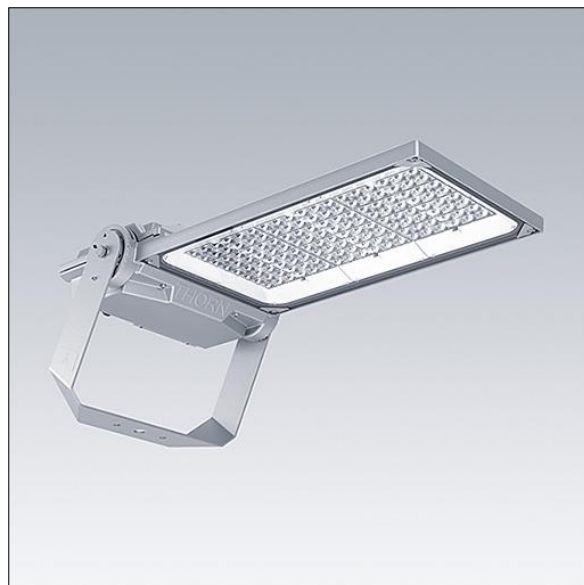

# Areaflood Pro 2

# THORN

92998080 AFP2 L 144L70 740 A5 H CLO BS 3525 SP ->

## Areaflood Pro 2

Projecteur LED compact et polyvalent pour l'éclairage de grands espaces. Avec corps Large. convertisseur à LED alimentant 144 LED à 700mA avec une distribution lumineuse asymétrique 50°. IP66, IK08, Classe électrique I. Corps : fonderie aluminium (EN AC-44300), Gris pâle 150 sablé et texturé (similaire à RAL9006). Verre à haute transmission. Fermeture : trempé verre de 5 mm d'épaisseur. Avec fourche de montage réversible, Adaptateurs d'embouts en option, disponibles séparément pour le montage sur un poteau. BSxyzz : fonctionnement autonome, déconnexion physique, réduction bi-puissance (x=heures av. minuit, y=heures après minuit, zz=réduction (%)). Convertisseur pour puissance lumineuse constante. Protection contre les surtensions de surtensions de 10 kV. Pré-câblé avec 3 m de câble H07RN-F 1,5 mm<sup>2</sup>. Livré avec LED 4 000 K.

TLG\_AFP2\_F\_L\_1.jpg

Dimensions : 729 x 360 x 115 mm  
Puissance du luminaire: 298 W  
Flux lumineux du luminaire: 47016 lm  
Efficacité lumineuse du luminaire: 158 lm/W  
Poids : 14,18 kg  
Scx : 0.068 m<sup>2</sup>