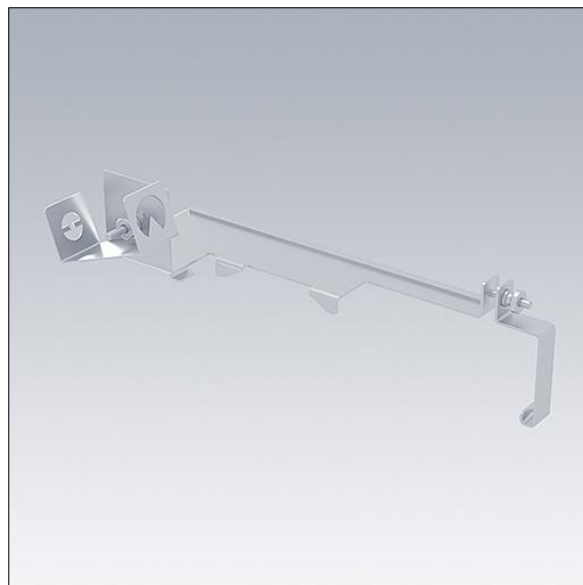

Areaflood Pro 2

96636419 AFP2 AIMING DEVICE

THORN

Areaflood Pro 2

Dispositif de visée mécanique pour faciliter le réglage sur site de l'orientation et de l'inclinaison des projecteurs Areaflood Pro 2 Medium et Large.

TLG_AFP2_F_AD2.jpg

Toutes les valeurs marquées d'un * sont des valeurs nominales. Sauf indication contraire, les valeurs sont applicables pour une température ambiante de 25 °C.

Les produits de Thorn Lighting sont perfectionnés en permanence. Nous nous réservons le droit d'apporter des modifications à nos produits sans autres publications.