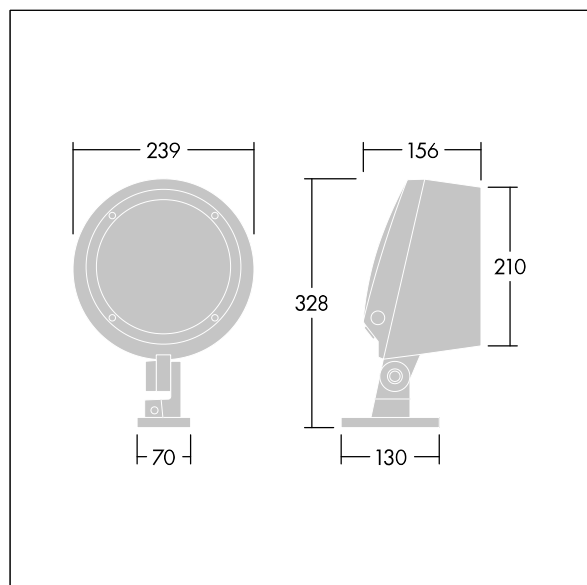

Corps : aluminium (EN AC-44300) fonderie, thermopoudré, texturé gris anthracite 900 sablé. Compatible avec les environnements côtiers. Fermeture : verre plat trempé, ép. 5 mm. Joint : EPDM. Visserie : acier inox avec traitement GEOMET® 500. Avec LED RVBB (Blanc = 830)

Dimensions : Ø239 x 156 mm
 Puissance du luminaire: 32 W
 Flux lumineux du luminaire: 1641 lm
 Efficacité lumineuse du luminaire: 51 lm/W
 Poids : 5,18 kg

TLG_CON3_F_S_12L.jpg

TLG_CONL_M_12L.wmf

Ce produit contient une source lumineuse de classe d'efficacité énergétique D.