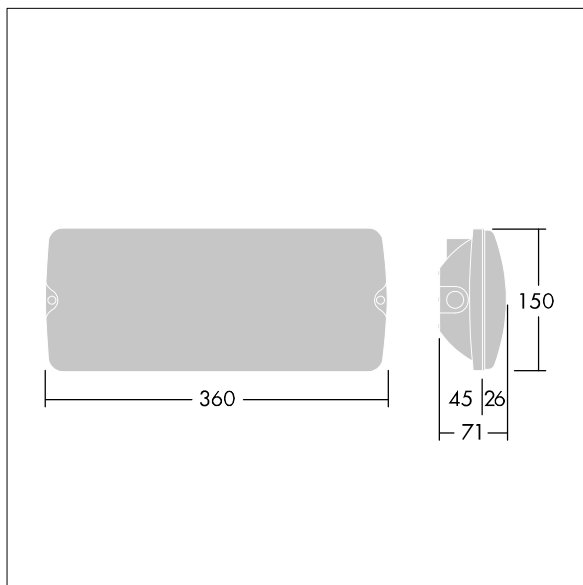

Voyager Solid

THORN

96635565 Voyager SOLID L P MS HP E3BC WH

IEC EN 60598-1 RG 1	IP65	IK07	CE	T _a -20 +40
---------------------------	------	------	----	---------------------------

Voyager Solid

Luminaire de sécurité LED IP65 pour fixation au plafond. Fixation mi-encastrée possible avec une cadre de fixation en option. Electronique, non gradable Luminaire alimenté par batterie individuelle pour 3 h d'autonomie en régime permanent ou non permanent, avec module radio basicDim Wireless (Casambi) intégré permettant une communication sans fil avec le système de surveillance centralisé. Fréquence radio : 2,4...2,483 GHz, Puissance radio : +4 dBm. Corps : Polycarbonate (PC). Fermeture : Polycarbonate (PC) transparent. Classe électrique II.

Dimensions : 360 x 150 x 71 mm
Puissance du luminaire: 12,5 W
Poids : 1,6 kg

TLG_VYSO_F_OPL.jpg

TLG_VYSO_M_LDL.wmf

Toutes les valeurs marquées d'un * sont des valeurs nominales. Thorn utilise des composants testés et éprouvés, en provenance des meilleurs fournisseurs. Dans certains cas isolés, il se peut qu'il y ait des pannes de nature technologique au niveau des LED individuels, pendant le cycle de vie nominal du produit. Les normes internationales fixent la tolérance du flux initial et de la charge associée à $\pm 10\%$. Sauf indication contraire, les valeurs sont applicables pour une température ambiante de 25 °C.