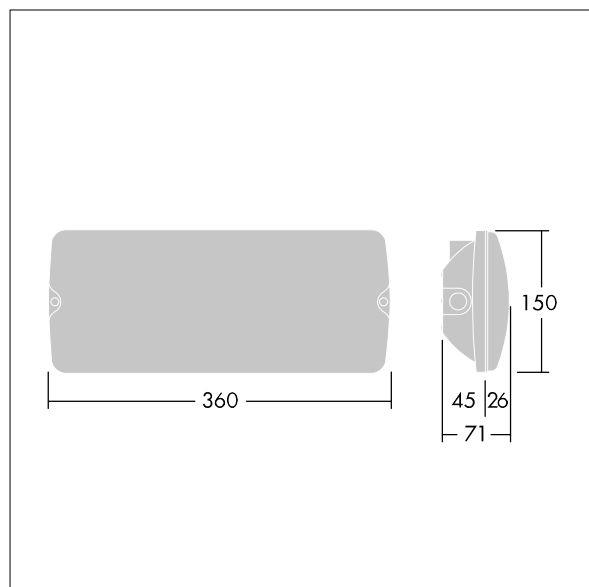

Voyager Solid

THORN

96635564 VOYAGER SOLID L MS E3BC WH

IEC EN 60598-1 RG 1	IP65	IK07	CE	T _a 5 40
---------------------------	------	------	----	------------------------

Voyager Solid

Luminaire de sécurité LED IP65 pour fixation au plafond. Fixation mi-encastrée possible avec une cadre de fixation en option. Electronique, non gradable Luminaire alimenté par batterie individuelle pour 3 h d'autonomie en régime permanent ou non permanent, avec module radio basicDim Wireless (Casambi) intégré permettant une communication sans fil avec le système de surveillance centralisé. Fréquence radio : 2,4...2,483 GHz, Puissance radio : +4 dBm. Corps : blanc Polycarbonate (PC). Fermeture : Polycarbonate (PC) transparent. Classe électrique II. Légendes ISO internes disponibles pour 26m, distance de visionnement (96629768, à commander séparément).

Dimensions : 360 x 150 x 71 mm

Puissance du luminaire: 4,2 W

Poids : 1,05 kg

TLG_VYSO_F_OPL.jpg

TLG_VYSO_M_LDL.wmf

Toutes les valeurs marquées d'un * sont des valeurs nominales. Thorn utilise des composants testés et éprouvés, en provenance des meilleurs fournisseurs. Dans certains cas isolés, il se peut qu'il y ait des pannes de nature technologique au niveau des LED individuels, pendant le cycle de vie nominal du produit. Les normes internationales fixent la tolérance du flux initial et de la charge associée à $\pm 10\%$. Sauf indication contraire, les valeurs sont applicables pour une température ambiante de 25 °C.