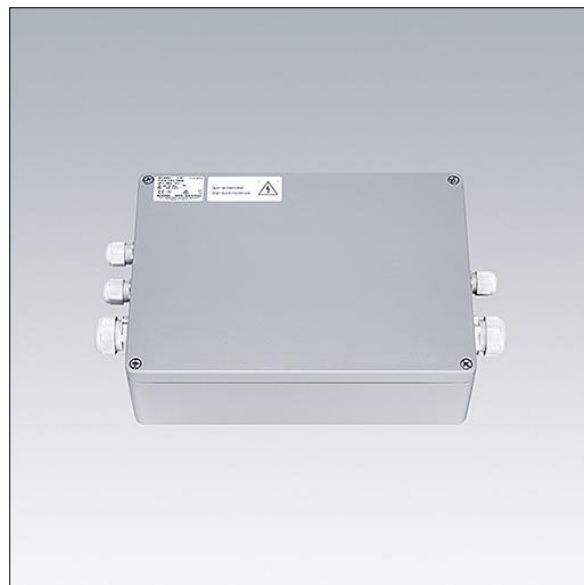

# GTLED Pro gears aluminium

96670353 GP AB 2X135 DA HV-OUT1 70 W1,5 CL1

THORN

## GTLED Pro gears aluminium

Appareillage en aluminium pour luminaires GTLED Pro.  
2x135W Classe électrique I, alimentation : 220/240V, 50/60  
Hz. Sortie : courant de transmission 700mA. Sortie 1 pré-  
câblée 1.5m. Fonctionnalité DALI.