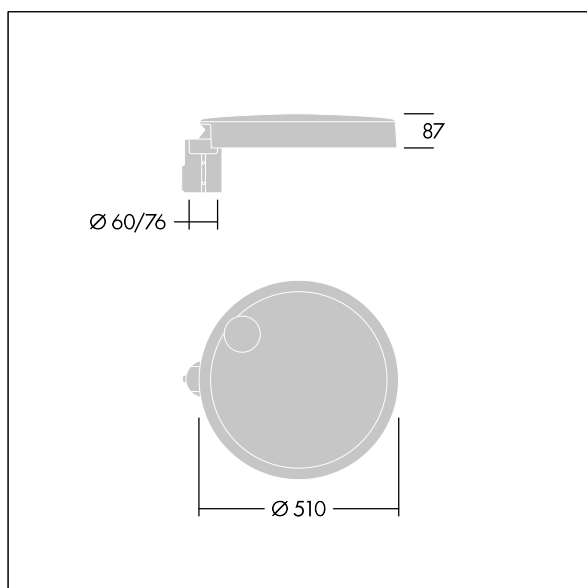

Carat

96635161 CT L 48L25-730 NR CL1 T76F ANT

THORN

Carat

Élégante lanterne urbaine, performance durable. Programmable Driver, réglé pour un rendement fixe, entraînant 48 LED à 250mA. Corps : taille Large, aluminium (EN AC-44300) fonderie, gris anthracite 900 sablé. Tige : Verre : verre. Fixations : Acier inox avec traitement anti-galvanique. Optique Route étroite, avec LED Indice min. de rendu des couleurs: 70 Température de couleur*: 3000 Kelvin fournis. Classe électrique I, Résistance aux impacts : IK08, IP66, Ta max.: 35°C. Livré avec un adaptateur à emmanchement de Ø 76 mm pré-installé pour un montage top, inclinaison de 5°

Dimensions : Ø510 x 87 mm
Puissance du luminaire: 36 W
Flux lumineux du luminaire: 5580 lm
Efficacité lumineuse du luminaire: 155 lm/W
Poids : 9,3 kg
Scx : 0.05 m²

Ce produit contient une source lumineuse de classe d'efficacité énergétique D.