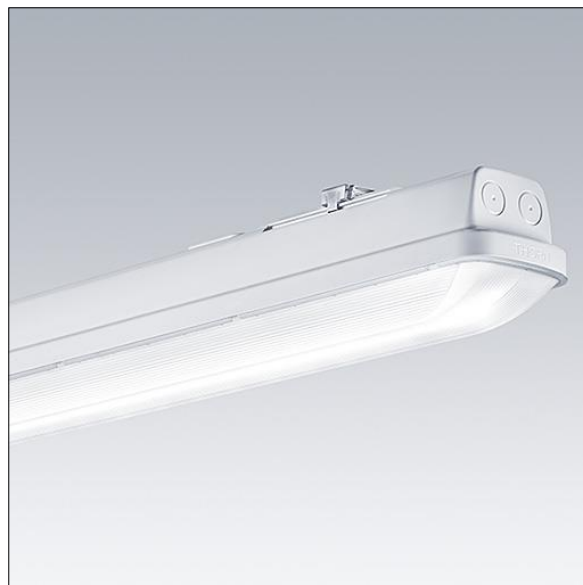

## Aquaforce Pro

Luminaire LED IP66, résistant à la poussière et à l'humidité. Electronique, non gradable Luminaire à batterie individuelle, test manuel (3 heures). Avec distribution lumineuse medium. Classe électrique I. Corps : Polyméthylméthacrylate gris clair. Diffuseur : Polyméthylméthacrylate opale haute transmission avec prismes de réfraction. Mécanisme breveté, EasyClick, pour la fixation du diffuseur sans clips. Installation en plafonnier ou en suspension. Supports à fixation rapide fournis pour une installation en plafonnier. Convient pour installation au plafond ou au mur (verticalement et horizontalement). Kits de fixation pour suspension par conduit, chaîne et caténaire disponibles en accessoires. Température ambiante : 0°C à +25°C. Livré avec LED 4 000 K..

Dimensions : 1600 x 92 x 90 mm  
Puissance du luminaire: 48,4 W  
Flux lumineux du luminaire: 6850 lm  
Efficacité lumineuse du luminaire: 142 lm/W  
Poids : 2,5 kg

TLG\_AQUP\_F\_PDB\_1600MED.jpg

TLG\_AQUP\_M\_LD1.wmf