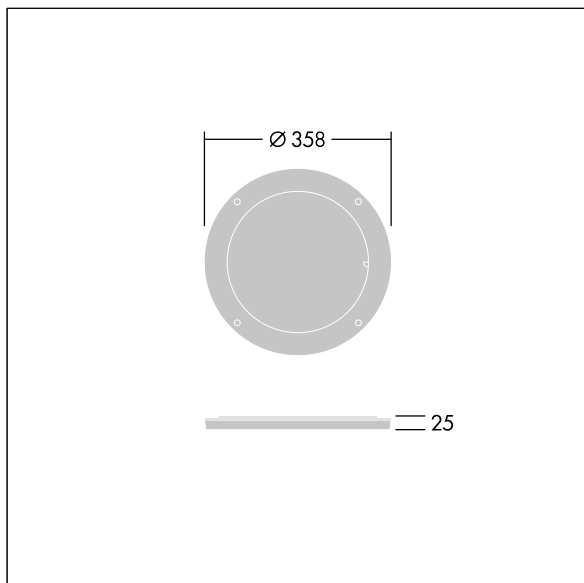

TLG_CONL_M_36-52LHF.wmf