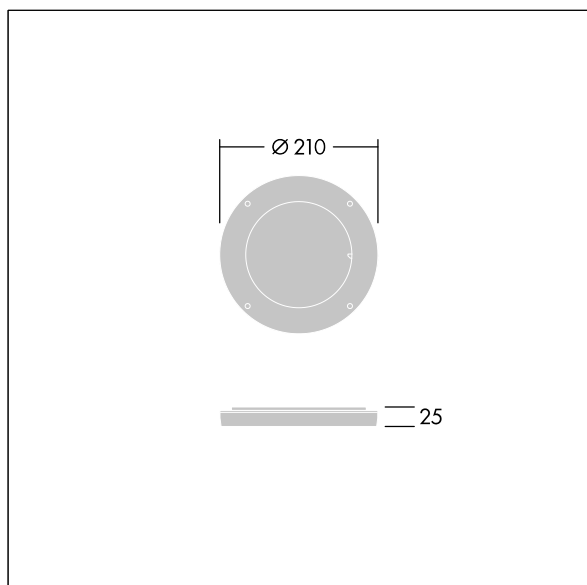

Contrast

96635057 CONT3 12L HONEY COMB ANT

THORN

ISO 9223
C5

Contrast

Alvéole pour le contrôle des éblouissements. À monter directement sur l'avant d'un luminaire Contrast Medium.
Best resistance against corrosion. Compatible with seaside installation.

TLG_CON3_F_S_ACCESS_HONEYCOMB.jpg

TLG_CONL_M_12LHF.wmf

Toutes les valeurs marquées d'un * sont des valeurs nominales. Sauf indication contraire, les valeurs sont applicables pour une température ambiante de 25 °C.